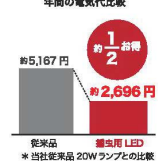

電気代節約

当社従来品と比較すると電気代を約2分の1に節約できます。

* 当社従来品 20W ランプとの比較

推奨機種

	①ルイクスC	②ルイクスF	③ルイクスS	④ルイクスH
ホテル	●	●	●	●
飲食店	●	●	●	●
キッチン	●	●	●	●
オフィス	●	●	●	●
病院	●	●	●	●
イトインスペース	●	●	●	●
厨房	●	●	●	●
工場	●	●	●	●
倉庫	●	●	●	●
コンビニ	●	●	●	●
リビング	●	●	●	●
図書館	●	●	●	●

●このカタログに掲載されている価格は、2023年9月1日現在のものです。●価格・仕様は予告なしに変更する場合があります。予めご了承ください。