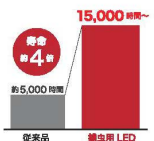

4倍長持ち

捕虫用LEDは、当社従来品と比較して定格寿命は約4倍

当社従来品 20Wランプとの比較

* 連続点灯時間 16h/日として計算した場合