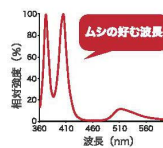

ムシの誘引効果

捕虫用LEDは長寿命と省電力を維持しながら、ムシの好む波長を組み込んだ独自の捕虫用LEDランプです。