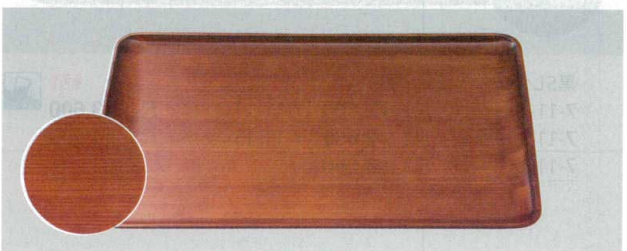

チーク木目弱SL

7-10-21 (51023210) 尺1 ￥2,500 7-10-23 (51023230) 尺3 ￥3,300
7-10-22 (51023220) 尺2 ￥2,950 7-10-24 (51023240) 尺4 ￥3,700