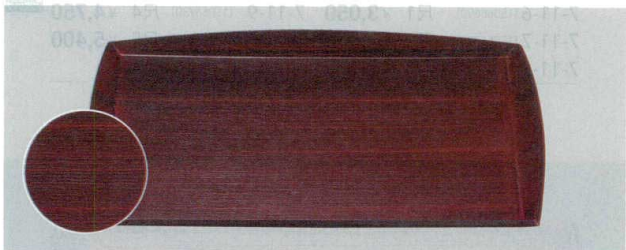

パンフレット番号	問合せ先	電話番号
20605-10	株式会社クイックパック	0564-59-3525

お盆
長角トレイ

▲ : ABS樹脂

縁高わたらせ長角木目盆

尺2 : 360×260×20 尺3 : 394×284×20 尺4 : 424×304×20 尺5 : 456×328×20

新溜SL

7-10-1 (15007530) 尺2 ￥2,350 7-10-3 (15007550) 尺4 ￥3,150
7-10-2 (15007540) 尺3 ￥2,650 7-10-4 (15007560) 尺5 ￥3,500

銀梨地天黒SL

7-10-5 (17413490) 尺2 ￥3,200 7-10-7 (17413520) 尺4 ￥4,200
7-10-6 (17413510) 尺3 ￥3,500 7-10-8 (17413530) 尺5 ￥4,850

紅刷毛目弱SL

7-10-9 (11017440) 尺2 ￥2,450 7-10-11 (11017460) 尺4 ￥3,250
7-10-10 (11017450) 尺3 ￥2,750 7-10-12 (11017470) 尺5 ￥3,600

シャンパンゴールドアクア測黒SL

7-10-13 (15007610) 尺2 ￥3,750 7-10-15 (15007630) 尺4 ￥4,700
7-10-14 (15007620) 尺3 ￥4,100 7-10-16 (15007640) 尺5 ￥5,200

スレンダートレイ

尺1 : 330×180×22 尺2 : 360×243×22 尺3 : 390×273×22 尺4 : 420×294×22