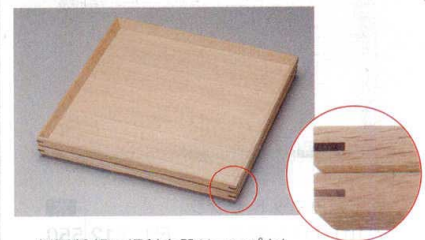

切立正角盆 溜 **木**
7-100-10 (17312020) 尺1 ¥10,250 335×335×26
7-100-11 (17312030) 尺2 ¥11,650 365×365×26

角白木盆 クリヤー仕上 **木**
7-100-12 (15158990) 尺1 ¥11,100 330×330×20
7-100-13 (15159000) 尺2 ¥11,850 360×360×20

01

お盆

お盆
トレイ

木製
盆

ランチョンマット
コースター
監取
盆運び盆
デリバリー

角スマートトレイ

側面底部に傾斜を設けコンパクトにスタッキング出来ます。

7-100-14 (11012280) ¥9,500
8寸角スマートトレイ 白木クリアー仕上 **木**
242×242×18

7-100-15 (11012285) ¥11,200
尺0角スマートトレイ 白木クリアー仕上 **木**
303×303×18