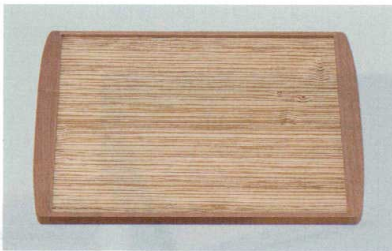

盆

荒彫角盆 栃塗 **木**  
7-101-4 (16913230) 9寸 ¥8,100 272×272×17  
7-101-5 (16913240) 尺0 ¥9,600 303×303×17  
7-101-6 (17312350) 尺2 ¥13,000 365×365×17

荒彫角盆 よもぎ塗 **木**  
7-101-7 (16913290) 9寸 ¥8,100 272×272×17  
7-101-8 (16913300) 尺0 ¥9,600 303×303×17  
7-101-9 (17312340) 尺2 ¥13,000 365×365×17

7-101-10 (11015520) ¥21,900  
尺1.5 布貼隅切膳 根来塗 **木**  
348×348×18

銘木敷角マット

尺1: 338×338×12  
尺2: 360×270×12

銘木敷角マット ゼブラ **木**  
7-101-11 (90032275) 尺1 ¥12,550  
7-101-12 (17313100) 尺2 ¥14,050

銘木切立正角トレイ

尺1: 330×330×11  
尺2: 360×360×11