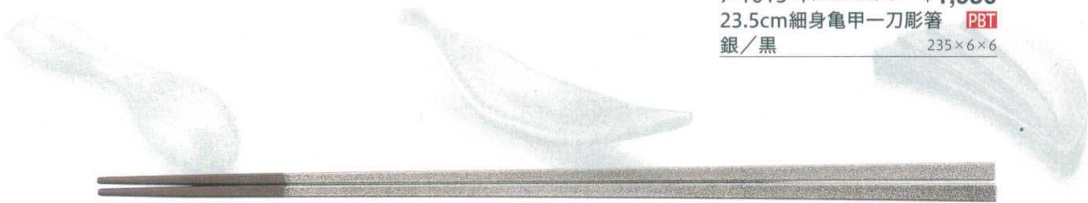

7-1013-5 (30011230) ● ￥1,200
23.5cm 長角極細箸 PBT
シルバー 235×5×4