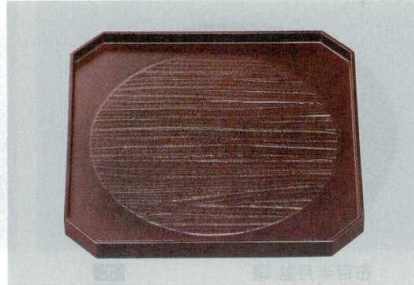

パンフレット番号	問合せ先	電話番号
20605-102	株式会社クイックパック	0564-59-3525

お盆

木製角盆・角マット (長角・角・半月・丸)

102

木：木製品

角盆

7-102-1 (50411360) ¥13,100
9寸 角隅切盆 曙筋目 木

7-102-2 (50411340) ¥13,100
9寸 角隅切盆 日の丸溜 木

7-102-3 (50411860) ¥13,050
尺1 ダイヤ角敷膳 紅溜日の丸筋目 木

7-102-4 (50411350) ¥13,100
9寸 角隅切盆 根来筋目 木

7-102-5 (50411330) ¥13,100
9寸 角隅切盆 日の丸根来 木

7-102-6 (50411880) ¥12,500
尺1 ダイヤ角敷膳 曙日の丸筋目 木

7-102-7 (16915440) ¥19,200
尺0 渕太荒彫角盆 溜漆錆塗 木