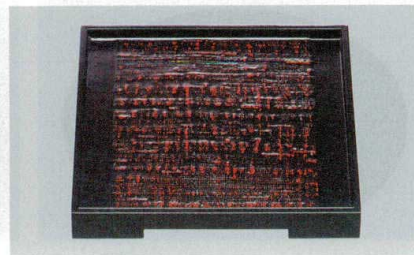

7-102-3 (50411860) ¥13,050
尺1 ダイヤ角敷膳 紅溜日の丸筋目 木

7-102-4 (50411350) ¥13,100
9寸 角隅切盆 根来筋目 木

7-102-5 (50411330) ¥13,100
9寸 角隅切盆 日の丸根来 木

7-102-6 (50411880) ¥12,500
尺1 ダイヤ角敷膳 曙日の丸筋目 木

7-102-7 (16915440) ¥19,200
尺0 渕太荒彫角盆 溜漆錆塗 木