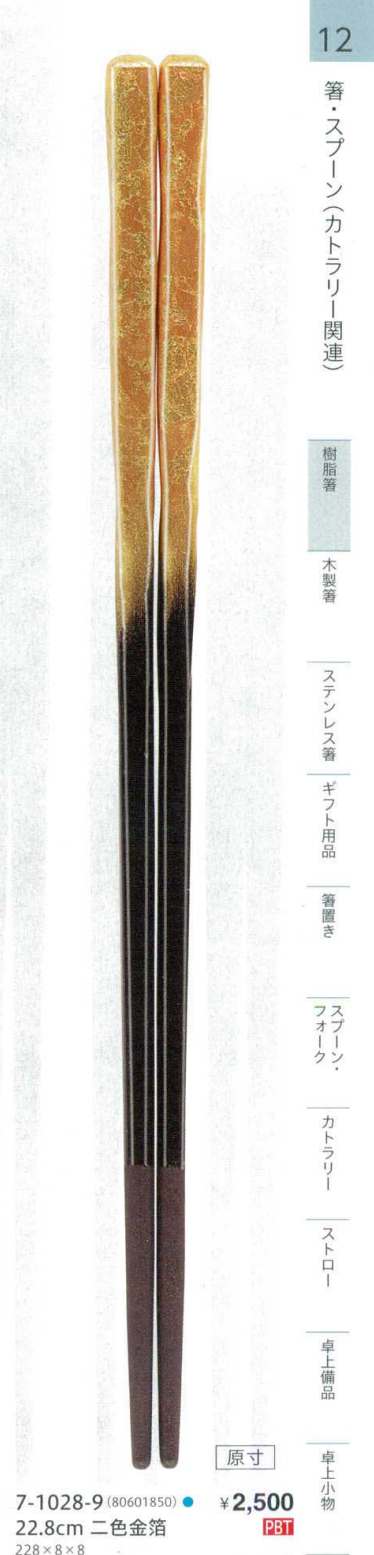

PBT: ポリブチレンテレフタレート

《そば・うどん・ラーメン・パスタに最適です》

7-1028-1 (90042560) ● ￥800  
22.8cm 黒 PBT  
228×8×8

7-1028-2 (90042570) ● ￥800  
22.8cm 朱 PBT  
228×8×8

7-1028-3 (90030642) ● ￥900  
22.8cm 黒乾漆 PBT  
228×8×8

7-1028-4 (30012030) ● ￥900  
22.8cm 抹茶輝き PBT  
228×8×8

7-1028-5 (90030643) ● ￥900  
22.8cm 溜 PBT  
228×8×8

7-1028-6 (80601840) ● ￥1,300  
22.8cm 朱黒ぼかし PBT  
228×8×8

7-1028-7 (30012060) ● ￥1,400  
22.8cm 黒金乱糸 PBT  
228×8×8

7-1028-8 (30012070) ● ￥1,400  
22.8cm 黒銀乱糸 PBT  
228×8×8

7-1028-9 (80601850) ● ￥2,500  
22.8cm 二色金箔 PBT  
228×8×8

原寸

12

箸・スプーン(カトラリー関連)

樹脂箸

木製箸

ステンレス箸

ギフト用品