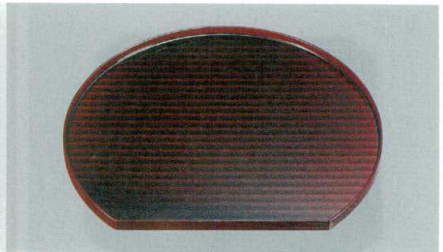

パンフレット番号	問合せ先	電話番号
20605-103	株式会社クイックパック	0564-59-3525

103

お盆  
木製半月盆 (長角・角・半月・丸) 盆 盆 盆 木

木: 木製品

半月盆

盆 盆

01

お盆

千筋半月盆 黒天朱 木  
7-103-1 (17280920) 尺1 ¥6,050  
333×291×17  
7-103-2 (17280930) 尺2 ¥6,550  
363×321×17

布目半月盆 曙 木  
7-103-3 (84002700) 尺2 ¥18,950  
360×319×13  
7-103-4 (50301390) 尺3 ¥22,250  
390×350×13

鉋目半月盆 溜漆塗 木  
7-103-5 (17400600) 尺2 ¥20,600  
363×320×15  
7-103-6 (17312850) 尺3 ¥22,550  
390×280×15