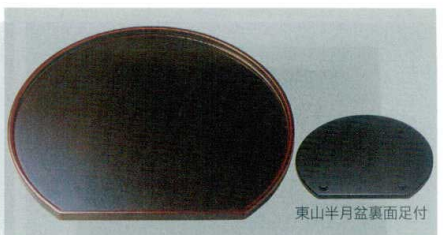

東山半月懐石膳 溜漆塗 木
7-103-17 (17312890) 尺2 ¥52,250
375×336×32
7-103-18 (17312910) 尺3 ¥55,550
390×280×32

東山半月盆裏面足付

お盆トレイ

木製盆

ランチョンマット
コースター

脇取盆 運び盆
デリバリー