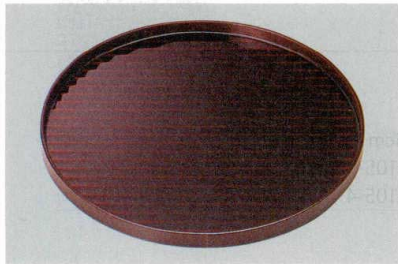

パンフレット番号	問合せ先	電話番号
20605-104	株式会社クイックパック	0564-59-3525

お盆

木製丸盆・変形盆（長角・角・半月・丸）

104

木製品

丸盆・変形盆

7-104-1 (50407630) ¥15,150
尺0 丸盆 布目 曙 木
φ 300×16

7-104-2 (16914740) ¥22,750
尺2 輪華布目丸盆 グリーン漆塗 木
φ 360×18

7-104-3 (16914730) ¥22,750
尺2 糸巻丸盆 溜漆塗 木
φ 362×17

7-104-4 (50407640) ¥18,200
尺0 丸盆 カンナ目 溜 木
φ 305×17

7-104-5 (16914750) ¥18,500
尺2 輪華布目丸盆 朱漆塗 木
φ 360×18

7-104-6 (17313000) ¥38,250
尺0 丸盆 溜 木
φ 306×30

7-104-7 (17250060) ¥21,750
尺0 丸盆 吟朱 木
φ 306×20