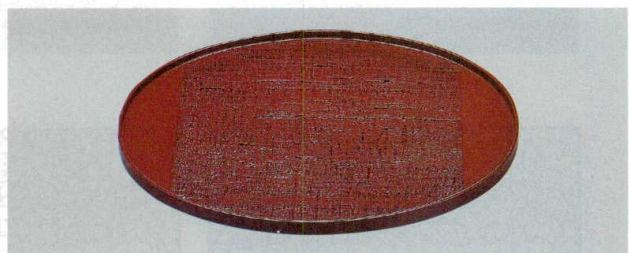

7-104-10 (17313080) ¥23,000
尺1 ラグビー型盆 麻布貼根来漆塗 木
334×264×15

01

お盆

お盆トレイ

木製盆

ランチョンマット
コースター

脇取盆・運び盆
デリバリー