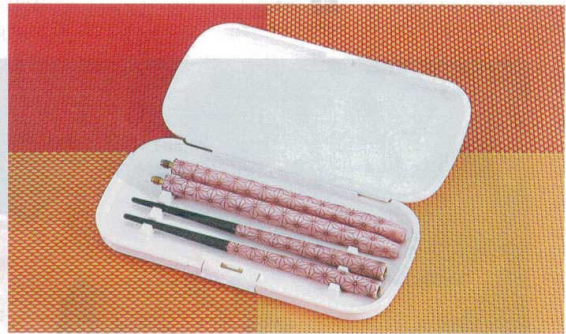

パンフレット番号	問合せ先	電話番号
20605-1041	株式会社クイックパック	0564-59-3525

1041 | 箸
塗ジョイント箸

ジョイント箸 耐熱温度200℃ コンパクトに収納可能

PBT: ポリブチレンテレフタレート
A: ABS樹脂 AL: アルミニウム

12

箸・スプーン(カトラリー関連)

樹脂箸

木製箸