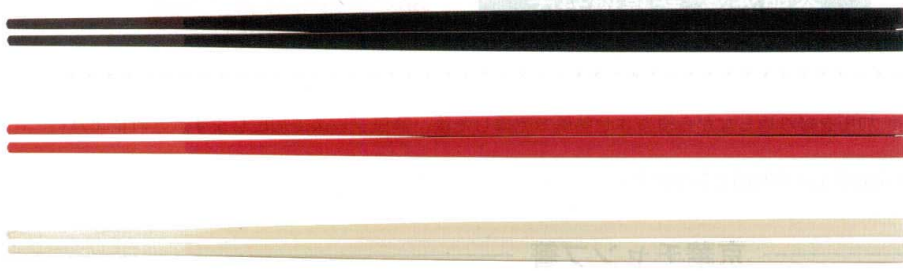

パンフレット番号	問合せ先	電話番号
20605-1060	株式会社クイックパック	0564-59-3525

- S 口径 (31mm)
- M 口径 (33mm)

耐熱温度200℃  
洗浄機・消毒保管庫・レンジ対応

箸  
PBT樹脂箸 | 1060

PBT：ポリプロピレンテレフタレート

和洋中先角箸

- 7-1060-1 (90032161) ● ￥750  
25cm 黒OM PBT  
250×6×6
- 7-1060-2 (90032162) ● ￥750  
25cm 朱OM PBT  
250×6×6
- 7-1060-3 (90032163) ● ￥750  
25cm 白OM PBT  
250×6×6