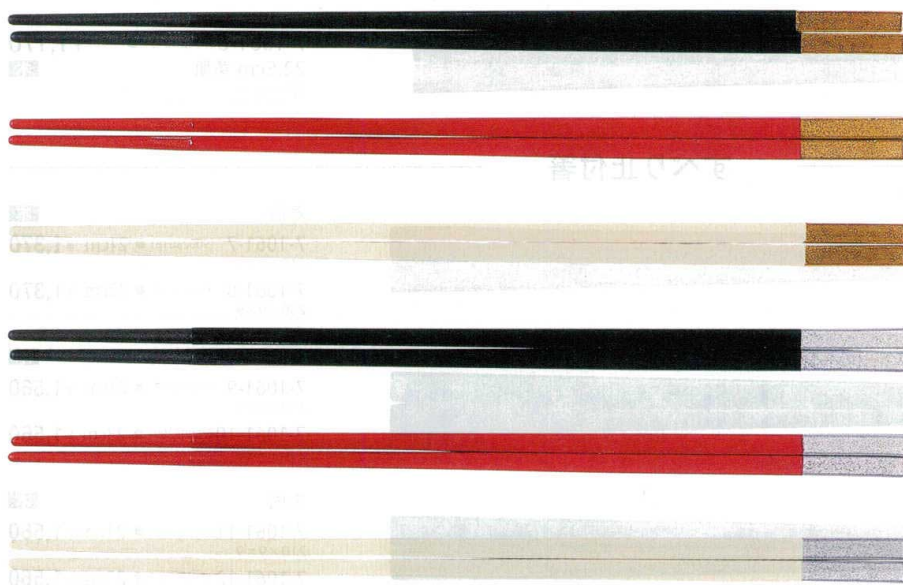

和洋中先丸箸

- 7-1060-7 (85915530) ● ￥1,750
  25cm 黒OM金粉蒔 PBT
  250×6×6
- 7-1060-8 (85915540) ● ￥1,750
  25cm 朱OM金粉蒔 PBT
  250×6×6
- 7-1060-9 (85915520) ● ￥1,750
  25cm 白OM金粉蒔 PBT
  250×6×6
- 7-1060-10 (85915560) ● ￥1,750
  25cm 黒OM銀粉蒔 PBT
  250×6×6
- 7-1060-11 (85915570) ● ￥1,750
  25cm 朱OM銀粉蒔 PBT
  250×6×6
- 7-1060-12 (85915550) ● ￥1,750
  25cm 白OM銀粉蒔 PBT
  250×6×6

箸置き

スプーン

カトラリー

ストロー

卓上備品

卓上小物