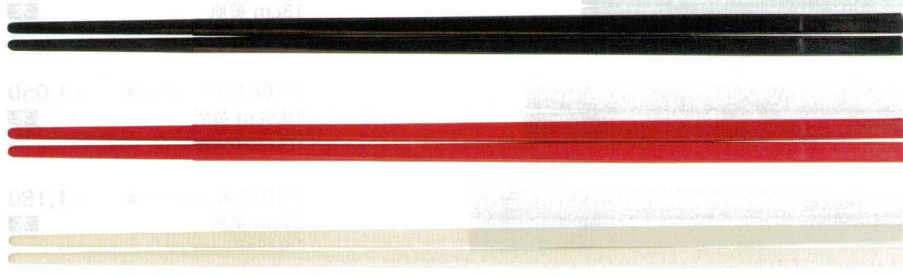

パンフレット番号	問合せ先	電話番号
20605-1060	株式会社クイックパック	0564-59-3525

- S 口径 (31mm)
- M 口径 (33mm)

耐熱温度200℃  
洗浄機・消毒保管庫・レンジ対応

箸  
PBT樹脂箸 | 1060

PBT：ポリプロピレンテレフタレート

和洋中先角箸

- 7-1060-1 (90032161) ● ￥750  
25cm 黒OM PBT  
250×6×6
- 7-1060-2 (90032162) ● ￥750  
25cm 朱OM PBT  
250×6×6
- 7-1060-3 (90032163) ● ￥750  
25cm 白OM PBT  
250×6×6

12

箸・スプーン(カトラリー関連)

和洋中先丸箸

- 7-1060-4 (90030121) ● ￥750  
25cm 黒OM PBT  
250×6×6
- 7-1060-5 (90030131) ● ￥750  
25cm 朱OM PBT  
250×6×6
- 7-1060-6 (90030111) ● ￥750  
25cm 白OM PBT  
250×6×6

樹脂箸

木製箸

ステンレス箸

ギフト用品