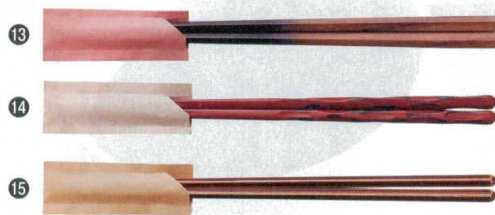

エコ箸用箸袋 (直運)

エコ箸用箸袋 (500入) 75×27 紙

7-1084-13 (90022960) 赤	¥2,250	7-1084-16 (90022990) 緑	¥2,250
7-1084-14 (90022970) 茶	¥2,250	7-1084-17 (90023000) グレー	¥2,250
7-1084-15 (90022980) 黄	¥2,250		

箸置き
フスフインク
カトラリー
ストロー

箸帯巻紙 (直運)

7-1084-18 (90022833) 箸帯巻紙S (口径31mm500入) 20×15 紙 ¥26,500	7-1084-19 (90022834) 箸帯巻紙M (口径33mm500入) 20×15 紙 ¥26,500	7-1084-20 (90022835) 箸帯巻紙L (口径35mm500入) 20×15 紙 ¥26,500