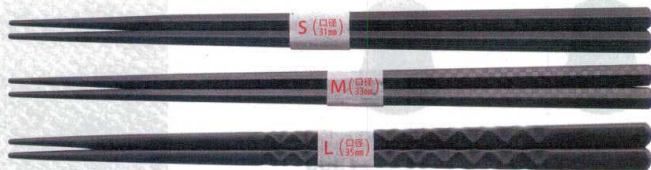

※箸によって使用出来るサイズが異なりますので、箸の真でご確認下さい。

卓上備品
卓上小物

(直運) 商品はメーカーから直送の為、運賃は別途請求になります。