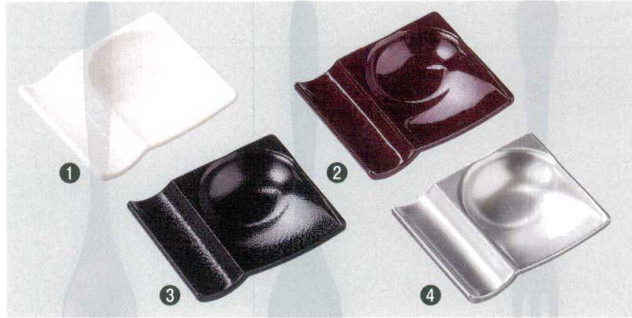

パンフレット番号	問合せ先	電話番号
20605-1084	株式会社クイックパック	0564-59-3525

A: ABS樹脂 AC: アクリル樹脂 紙: 紙製品

箸
箸置・箸レスト | 1084

ツインレスト

7-1084-1 (85920720) 白OM	¥480	7-1084-2 (85920730) 溜パール	¥500
75×60×14 AC		75×60×14 A	
7-1084-3 (85920740) 黒油滴天目	¥550	7-1084-4 (85920750) シルバー	¥700
75×60×14 A		75×60×14 A	