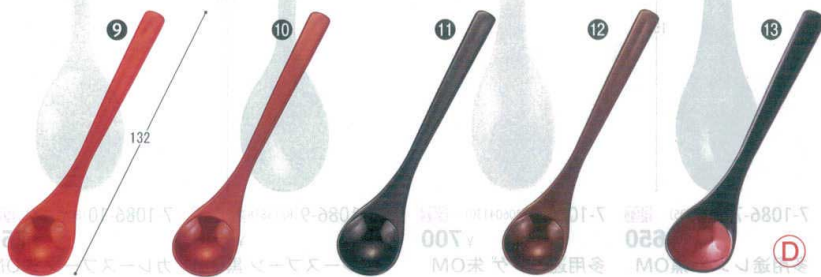

7-1087-1 (48140900) ¥150
えびす平スプーン 朱OM AC
132×26

7-1087-2 (48140910) ¥150
えびす鶴首スプーン 朱OM AC
132×26

7-1087-3 (48140880) ¥150
えびす平スプーン 新溜OM AC
132×26

7-1087-4 (48140890) ¥150
えびす鶴首スプーン 新溜OM AC
132×26

ベビースプーン 115×21 A

7-1087-5 (69007600) 黒 ¥400
7-1087-6 (69007400) 朱 ¥400

7-1087-7 (69007500) 溜 ¥400
7-1087-8 (30012390) 黒内朱 ¥500

茶碗蒸しスプーン 132×27 A

7-1087-9 (48130300) 朱OM ¥150
7-1087-10 (48140800) 朱 ¥320
7-1087-11 (48140795) 黒 ¥320