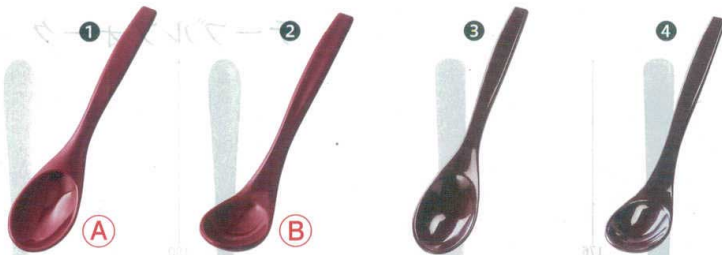

ステンレス箸

ギフト用品

箸置き

スプーン

カトラリー

ストロー

卓上備品

卓上小物

7-1087-1 (48140900) ¥150
えびす平スプーン 朱OM AC
132×26

7-1087-2 (48140910) ¥150
えびす鶴首スプーン 朱OM AC
132×26

7-1087-3 (48140880) ¥150
えびす平スプーン 新溜OM AC
132×26

7-1087-4 (48140890) ¥150
えびす鶴首スプーン 新溜OM AC
132×26

ベビースプーン 115×21 A