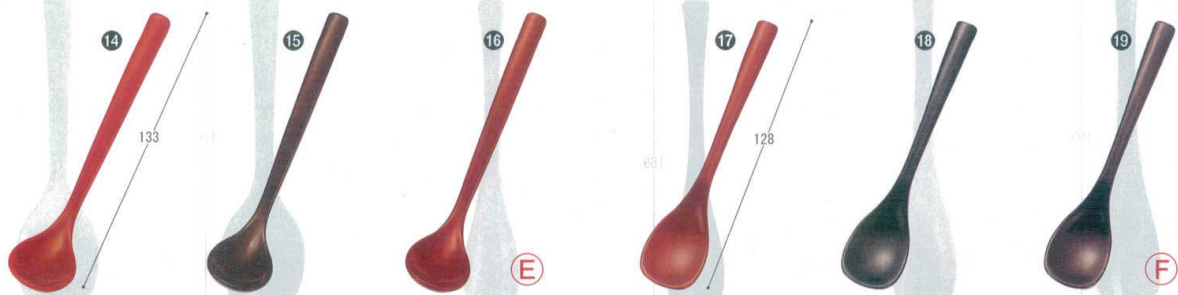

茶碗蒸しスプーン 132×27 A

7-1087-9 (48130300) 朱OM ¥150
7-1087-10 (48140800) 朱 ¥320
7-1087-11 (48140795) 黒 ¥320

7-1087-12 (48140790) 溜 ¥330
7-1087-13 (30012380) 黒内朱 ¥500

鶴首スプーン 133×27 A

7-1087-14 (48130310) 朱OM ¥300
7-1087-15 (48140780) 溜 ¥450
7-1087-16 (48140770) 朱 ¥430

128まゆスプーン 128×27 A

7-1087-17 (48131080) 朱 ¥450
7-1087-18 (48131090) 黒 ¥450
7-1087-19 (48131100) 新溜 ¥450