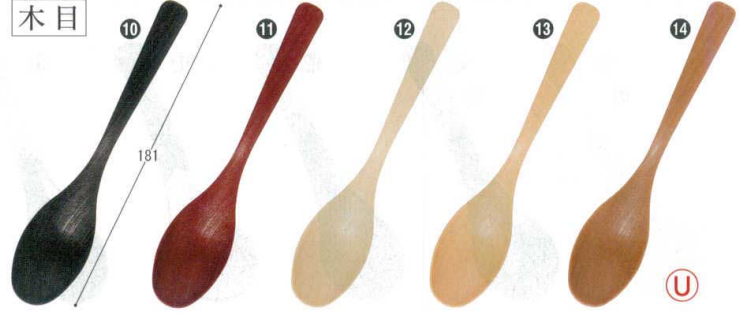

卓上小物

木目

138木目ティースプーン 138×26 TA
 7-1090-1 (60003410) ブラックOM ¥250
 7-1090-2 (60003420) レッドOM ¥250
 7-1090-3 (60003430) ベージュOM ¥250
 7-1090-4 (60003440) キャラメルOM ¥250
 7-1090-5 (60003450) コゲ茶OM ¥250
 7-1090-6 (60003460) ホワイトOM ¥250

(S)

無地

181ディッシュ無地スプーン 181×38 TA
 7-1090-7 (81017560) 黒OM ¥330
 7-1090-8 (81017570) 赤OM ¥330
 7-1090-9 (81017580) クリームOM ¥330

木目

181木目ディッシュスプーン 181×38 TA
 7-1090-10 (81017510) ブラックOM ¥380
 7-1090-11 (81017520) レッドOM ¥380
 7-1090-12 (81017530) ベージュOM ¥380
 7-1090-13 (81017540) キャラメルOM ¥380
 7-1090-14 (81017550) コゲ茶OM ¥380