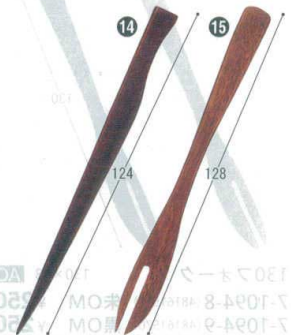

ステンレス箸

ギフト用品

箸置き

スプーン

カトラリー

ストロー

卓上備品

卓上小物

【クリアー
3回塗】

- 7-1095-1 (48811770) ￥550
宝スプーン 白竹クリアー 竹 131×31
- 7-1095-2 (48811730) ￥550
コーヒースプーン(竹) 竹 127×31
- 7-1095-3 (48130340) ￥550
鶴首スプーン ぶき漆 木 133×27
- 7-1095-4 (48130350) ￥550
ティースプーン ぶき漆 木 134×31
- 7-1095-5 (44810908) ￥1,500
茶碗蒸しスプーン 黒漆塗 木 131×26
- 7-1095-6 (48810910) ￥1,500
茶碗蒸しスプーン 朱漆塗 木 131×26
- 7-1095-7 (48810920) ￥1,500
茶碗蒸しスプーン 溜漆塗 木 131×26