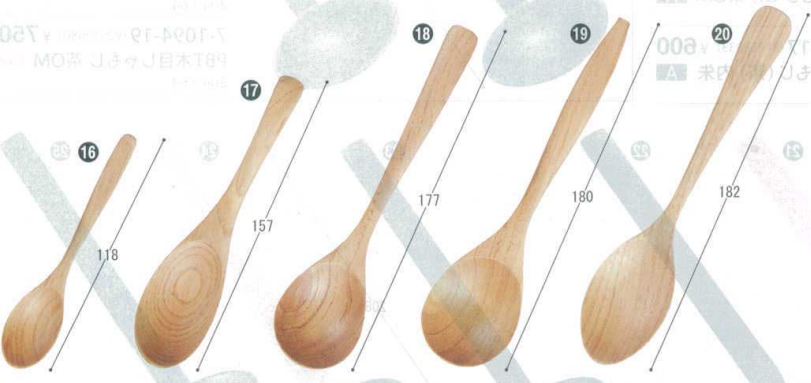

木製スプーン(栗)

木製漆塗お玉スプーン

- 7-1095-16 (80603655) ￥650
  コーヒースプーン 木 118×25
- 7-1095-17 (80603665) ￥1,200
  レンゲ 木 157×38
- 7-1095-18 (80603675) ￥1,200
  豆スプーン 木 177×44
- 7-1095-19 (80603685) ￥1,200
  スープスプーン 木 180×44
- 7-1095-20 (80603695) ￥1,200
  カレー Spoon 木 182×39
- 7-1095-21 (82121170) ￥1,750
  お玉スプーン 朱漆塗 木 140×40
- 7-1095-22 (82121160) ￥1,750
  お玉スプーン 黒漆塗 木 140×40

樹脂箸
木製箸
ステンレス箸
ギフト用品
箸置き

スプーン
カトラリー
ストロー
卓上備品
卓上小物