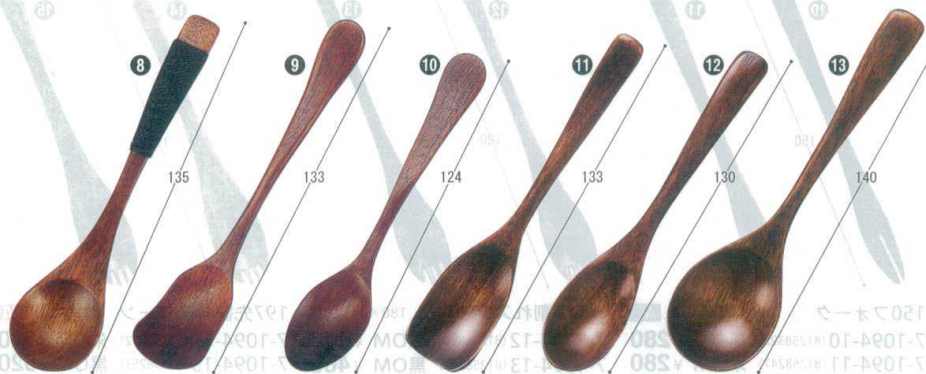

パンフレット番号	問合せ先	電話番号
20605-1095	株式会社クイックパック	0564-59-3525

1095

箸
木製スプーン

竹：竹製品 木：木製品

12

箸・スプーン(カトラリー関連)

樹脂箸

木製箸

ステンレス箸

ギフト用品

箸置き

スプーン

カトラリー

ストロー

卓上備品

卓上小物

【クリアー
3回塗】

- 7-1095-1 (48811770) ￥550
宝スプーン 白竹クリアー 竹 131×31
- 7-1095-2 (48811730) ￥550
コーヒースプーン(竹) 竹 127×31
- 7-1095-3 (48130340) ￥550
鶴首スプーン ぶき漆 木 133×27
- 7-1095-4 (48130350) ￥550
ティースプーン ぶき漆 木 134×31
- 7-1095-5 (44810908) ￥1,500
茶碗蒸しスプーン 黒漆塗 木 131×26
- 7-1095-6 (48810910) ￥1,500
茶碗蒸しスプーン 朱漆塗 木 131×26
- 7-1095-7 (48810920) ￥1,500
茶碗蒸しスプーン 溜漆塗 木 131×26