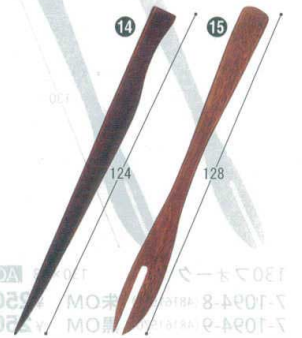

パンフレット番号	問合せ先	電話番号
20605-1095	株式会社クイックパック	0564-59-3525

1095 箸
木製スプーン

竹：竹製品 木：木製品

12

箸・スプーン(カトラリー関連)

- 7-1095-1 (48811770) ￥550
宝スプーン 白竹クリアー 竹 131×31
- 7-1095-2 (48811730) ￥550
コーヒースプーン(竹) 竹 127×31
- 7-1095-3 (48130340) ￥550
鶴首スプーン ぶき漆 木 133×27
- 7-1095-4 (48130350) ￥550
ティースプーン ぶき漆 木 134×31
- 7-1095-5 (44810908) ￥1,500
茶碗蒸しスプーン 黒漆塗 木 131×26
- 7-1095-6 (48810910) ￥1,500
茶碗蒸しスプーン 朱漆塗 木 131×26
- 7-1095-7 (48810920) ￥1,500
茶碗蒸しスプーン 溜漆塗 木 131×26

- 7-1095-8 (69006200) ￥800
コーヒースプーン 黒糸巻き 木 135×30
- 7-1095-9 (48130460) ￥550
デザートスプーン ぶき漆 木 133×27
- 7-1095-10 (48130470) ￥550
コーヒースプーン ぶき漆 木 124×25
- 7-1095-11 (81258238) ￥1,000
マルチスプーン(小) ぶき漆 木 133×25
- 7-1095-12 (81258211) ￥1,000
茶碗蒸しスプーン ぶき漆 木 130×25
- 7-1095-13 (81258239) ￥1,000
丸スプーン ぶき漆 木 140×37
- 7-1095-14 (48130390) ￥650
ナイフ ぶき漆 木 124×13
- 7-1095-15 (48130400) ￥630
フォーク ぶき漆 木 128×12