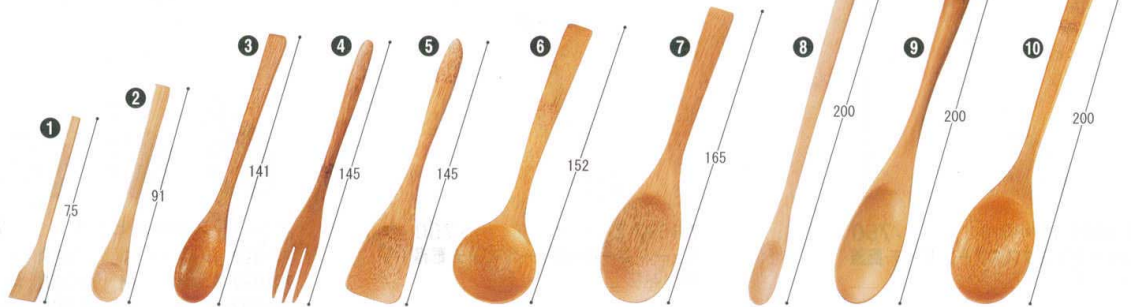

パンフレット番号	問合せ先	電話番号
20605-1096	株式会社クイックパック	0564-59-3525

竹：竹製品 木：木製品

箸
木製カトラリー | 1096

民芸竹 (クリアー塗)

- | | | | |
|--|---|--|---|
| 7-1096-1 (80603600) ￥300
薬味しゃくし 竹 75×10 | 7-1096-4 (81258240) ￥450
フォーク 竹 145×20 | 7-1096-7 (81258242) ￥600
レンゲスプーン 竹 165×40 | 7-1096-9 (81258243) ￥600
スリムかゆスプーン 竹 200×30 |
| 7-1096-2 (80603615) ￥360
スパイススプーン 竹 91×13 | 7-1096-5 (81258241) ￥450
クリームスプーン 竹 145×30 | 7-1096-8 (80603625) ￥600
スリムスプーン 竹 200×15 | 7-1096-10 (82155470) ￥650
カレー小判スプーン 竹 200×40 |
| 7-1096-3 (82155450) ￥480
ベビースプーン 竹 141×23 | 7-1096-6 (48811750) ￥540
豆スプーン 竹 152×40 | | |

木製多用途スプーン

- | | | |
|--|--|--|
| 7-1096-11 (85915700) ￥1,350
チリレンゲ ふき漆 木 150×35 | 7-1096-14 (48130650) ￥1,300
亀甲お玉スプーン ふき漆 木 182×50 | 7-1096-17 (81258245) ￥1,400
カレースプーン ふき漆 木 185×40 |
| 7-1096-12 (48130530) ￥1,150
レンゲ ふき漆 木 151×40 | 7-1096-15 (81258244) ￥1,400
マルチスプーン(大) ふき漆 木 168×39 | 7-1096-18 (80603645) ￥1,400
なごみ粥スプーン ふき漆 木 178×43 |
| 7-1096-13 (48811780) ￥1,000
かゆスプーン ふき漆 木 175×42 | 7-1096-16 (80603635) ￥1,400
細身マルチスプーン ふき漆 木 192×32 | 7-1096-19 (81258246) ￥1,400
なめらかスプーン ふき漆 木 195×35 |