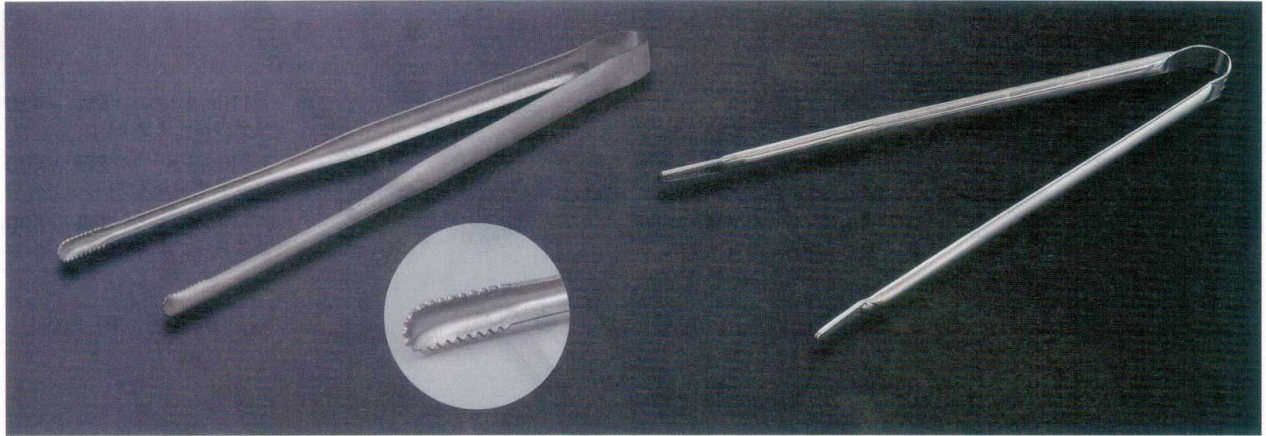

トング・万能はさみ

(童国) 7-1107-3・7-1107-4・7-1107-5・7-1107-6

12

箸・スプーン(カトラリー関連)

ステントング(滑り止付) ST  
7-1107-1 (70030630) 23.5cm ¥1,700 235×74×16  
7-1107-2 (70030620) 29cm ¥1,900 290×83×16

DX 中空トング ST  
7-1107-3 (92987880) 18.5cm ¥2,100 185×77×12  
7-1107-4 (92987890) 22.5cm ¥2,400 225×80×12  
7-1107-5 (92987900) 26.5cm ¥2,850 264×96×12  
7-1107-6 (92987910) 30cm ¥3,100 303×94×12