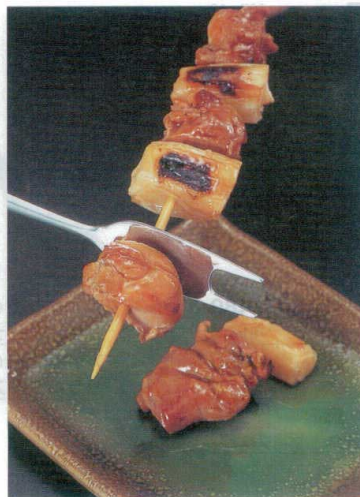

焼鳥・串物等に便利です。

フォーク

7-1107-10 (92987430) ¥2,500 ST M  
24cm韓国スリム万能はさみ  
242×84×12

PAT申請済 No.2002-2116  
7-1107-8 (59034000) ¥700 ST  
万能フォーク  
150×20

7-1107-11 (92987420) ¥4,900 ST M  
22cm韓国料理万能はさみ  
220×84×8