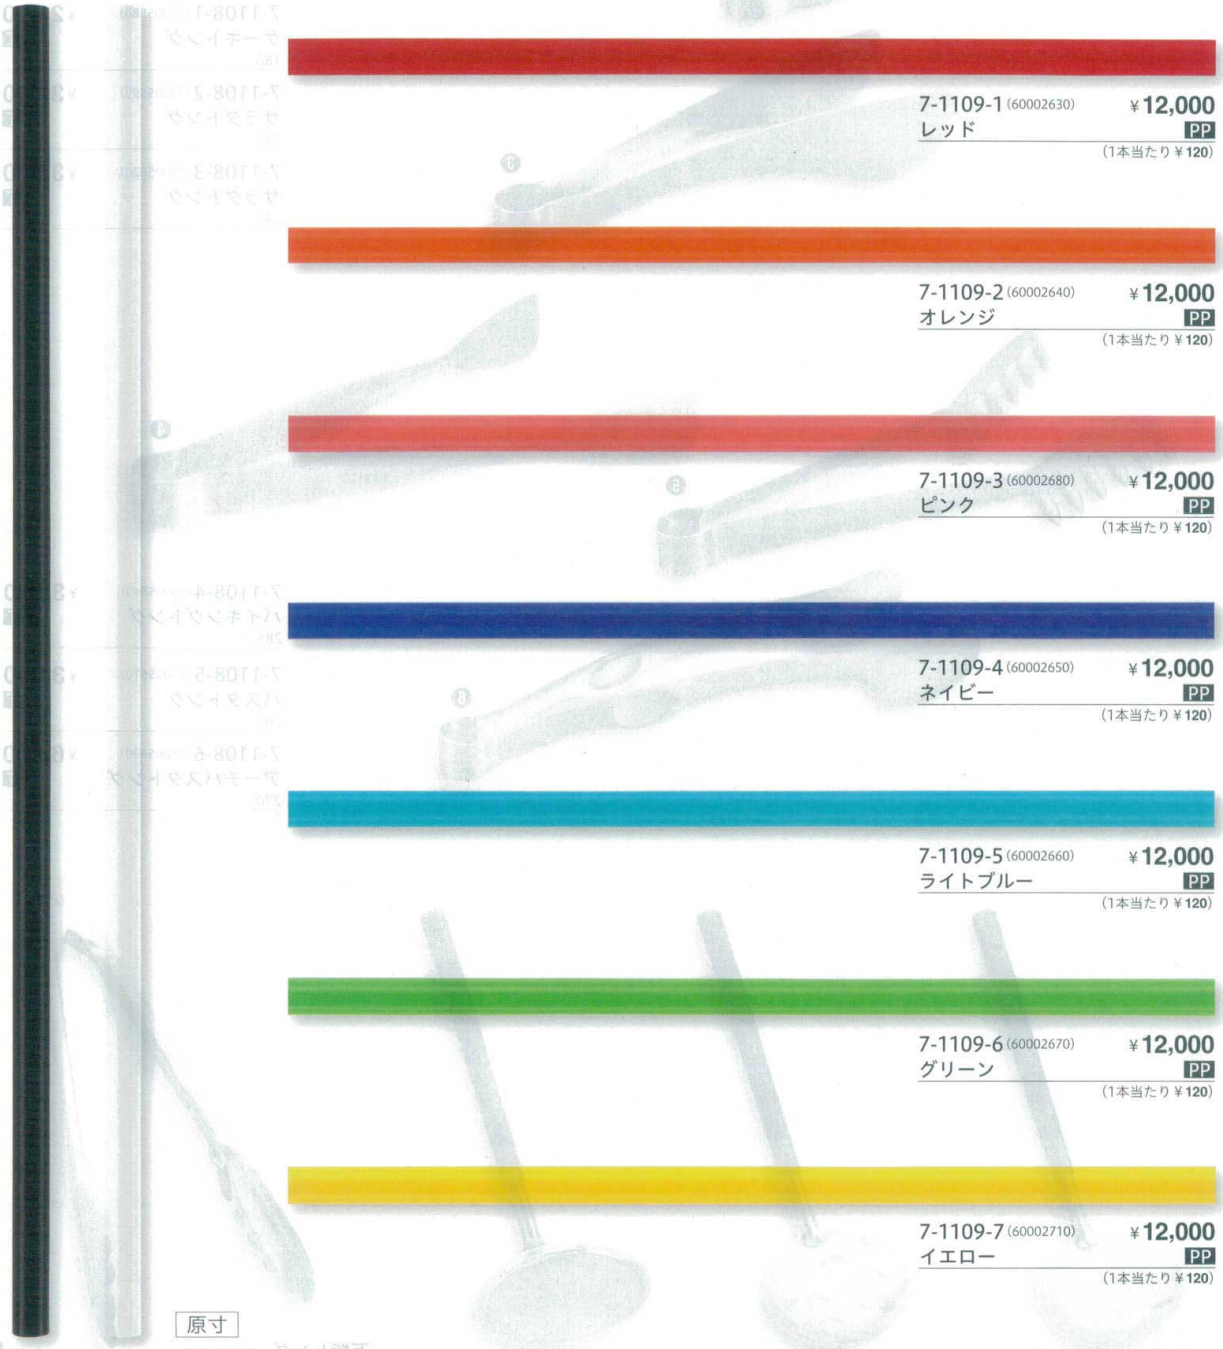

ストロー

卓上備品

卓上小物

7-1109-1 (60002630) ￥12,000
レッド PP (1本当たり ￥120)

7-1109-2 (60002640) ￥12,000
オレンジ PP (1本当たり ￥120)

7-1109-3 (60002680) ￥12,000
ピンク PP (1本当たり ￥120)

7-1109-4 (60002650) ￥12,000
ネイビー PP (1本当たり ￥120)

7-1109-5 (60002660) ￥12,000
ライトブルー PP (1本当たり ￥120)

7-1109-6 (60002670) ￥12,000
グリーン PP (1本当たり ￥120)

7-1109-7 (60002710) ￥12,000
イエロー PP (1本当たり ￥120)

原寸

7-1109-9 (60002620) ￥12,000
ブラック PP (1本当たり ￥120)

7-1109-10 (60002610) ￥12,000
ホワイト PP (1本当たり ￥120)

7-1109-8 (60002690) ￥12,000
ライトブラウン PP (1本当たり ￥120)