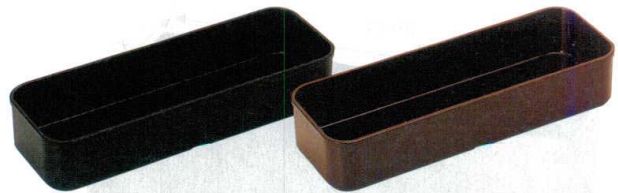

7-1114-3 (60002502) **A** ¥1,600
254段付カトラリーBOX 白木
254×73×32

250幅広段付カトラリーBOX 内寸有効寸法 23cm

7-1114-4 (60002341) **A** ¥1,250
250段付カトラリーBOX 茶
250×90×40

7-1114-5 (60002340) **A** ¥1,250
250段付カトラリーBOX 朱
250×90×40

234カトラリーボックス 内寸有効寸法 22.5cm

7-1114-6 (95020110) **A** ¥1,250
234カトラリーボックス 黒
234×85×39

7-1114-7 (95020140) **A** ¥1,300
234カトラリーボックス ブラウン
234×85×39

250カトラリーボックス 内寸有効寸法 24cm

7-1114-8 (81258264) **A** ¥1,250
250カトラリーボックス 黒
253×89×46