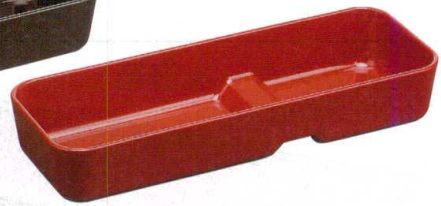

パンフレット番号	問合せ先	電話番号
20605-1114	株式会社クイックパック	0564-59-3525

A: ABS樹脂 PP: ポリプロピレン

箸
カトラリーBOX 1114

254段付カトラリーBOX 内寸有効寸法 24cm

7-1114-1 (60002500) **A** ¥1,050
254段付カトラリーBOX 黒
254×73×32

7-1114-2 (60002501) **A** ¥1,400
254段付カトラリーBOX 新溜
254×73×32

7-1114-3 (60002502) **A** ¥1,600
254段付カトラリーBOX 白木
254×73×32

250幅広段付カトラリーBOX 内寸有効寸法 23cm

7-1114-4 (60002341) **A** ¥1,250
250段付カトラリーBOX 茶
250×90×40

7-1114-5 (60002340) **A** ¥1,250
250段付カトラリーBOX 朱
250×90×40