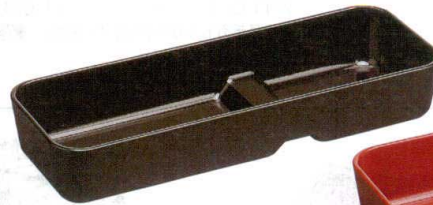

パンフレット番号	問合せ先	電話番号
20605-1114	株式会社クイックパック	0564-59-3525

A: ABS樹脂 PP: ポリプロピレン

箸
カトラリーBOX 1114

254段付カトラリーBOX 内寸有効寸法 24cm

7-1114-1 (60002500) **A** ¥1,050
254段付カトラリーBOX 黒
254×73×32

7-1114-2 (60002501) **A** ¥1,400
254段付カトラリーBOX 新溜
254×73×32

7-1114-3 (60002502) **A** ¥1,600
254段付カトラリーBOX 白木
254×73×32

250幅広段付カトラリーBOX 内寸有効寸法 23cm

7-1114-4 (60002341) **A** ¥1,250
250段付カトラリーBOX 茶
250×90×40

7-1114-5 (60002340) **A** ¥1,250
250段付カトラリーBOX 朱
250×90×40

234カトラリーボックス 内寸有効寸法 22.5cm

7-1114-6 (95020110) **A** ¥1,250
234カトラリーボックス 黒
234×85×39

7-1114-7 (95020140) **A** ¥1,300
234カトラリーボックス ブラウン
234×85×39

250カトラリーボックス 内寸有効寸法 24cm

7-1114-8 (81258264) **A** ¥1,250
250カトラリーボックス 黒
253×89×46