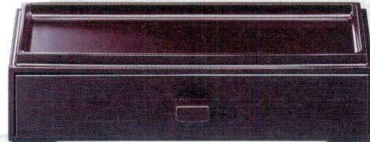

パンフレット番号	問合せ先	電話番号
20605-1116	株式会社クイックパック	0564-59-3525

箸
箸箱 | 1116

A : ABS樹脂 M : 熱硬化性樹脂

カスター&ティーパック

カスター&箸箱

カスター&箸箱

26cmの箸が入ります。

7-1116-1 (86012340) ¥3,950
黒天朱 A
282×99×80

26cmの箸が入ります。

7-1116-2 (81258282) ¥4,000
新消溜 A
282×99×80

26cmの箸が入ります。

7-1116-3 (81258281) ¥5,100
シルバー A
282×99×80

カスター&ティーパック

7-1116-4 (86012320) ¥4,650
黒天朱 A
282×99×80

7-1116-5 (81258284) ¥4,800
新消溜 A
282×99×80

7-1116-6 (81258283) ¥5,800
シルバー A
282×99×80

メニュー立て

7-1116-7 (88014430) ¥2,200
新溜 A
197×147×135

7-1116-8 (88014420) ¥2,200
黒 A
197×147×135

カスター&箸箱に楊枝BOXをセットできます。尚、セットしても25.5cmの箸が入ります。

7-1116-9 (81258271) ¥800
長箸箱用楊枝BOX A
黒OM 80×49×43