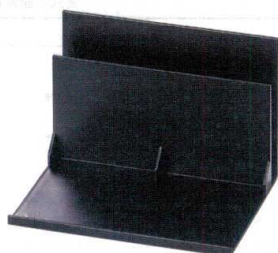

パンフレット番号	問合せ先	電話番号
20605-1116	株式会社クイックパック	0564-59-3525

箸
箸箱 | 1116

A : ABS樹脂 M : 熱硬化性樹脂

カスター&ティーパック

カスター&箸箱

カスター&箸箱

26cmの箸が入ります。

7-1116-1 (86012340) ¥3,950
黒天朱 A
282×99×80

26cmの箸が入ります。

7-1116-2 (81258282) ¥4,000
新消溜 A
282×99×80

26cmの箸が入ります。

7-1116-3 (81258281) ¥5,100
シルバー A
282×99×80

カスター&ティーパック

7-1116-4 (86012320) ¥4,650
黒天朱 A
282×99×80

7-1116-5 (81258284) ¥4,800
新消溜 A
282×99×80

7-1116-6 (81258283) ¥5,800
シルバー A
282×99×80

メニュー立て

7-1116-7 (88014430) ¥2,200
新溜 A
197×147×135

7-1116-8 (88014420) ¥2,200
黒 A
197×147×135

カスター&箸箱に楊枝BOXをセットできます。尚、セットしても25.5cmの箸が入ります。

7-1116-9 (81258271) ¥800
長箸箱用楊枝BOX A
黒OM 80×49×43