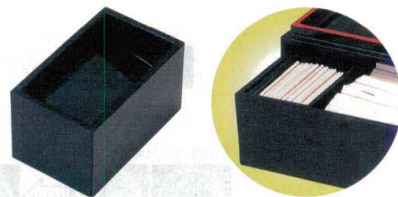

7-1116-6 (81258283) ¥5,800
シルバー A
282×99×80

メニュー立て

7-1116-7 (88014430) ¥2,200
新溜 A
197×147×135

7-1116-8 (88014420) ¥2,200
黒 A
197×147×135

カスター&箸箱に楊枝BOXをセットできます。尚、セットしても25.5cmの箸が入ります。

7-1116-9 (81258271) ¥800
長箸箱用楊枝BOX A
黒OM 80×49×43

カスター&箸箱用楊枝BOX
※楊枝BOXをセットすると20.5cmの箸が入ります。

7-1116-10 (90020600) ¥850
箸箱用楊枝BOX M 85×52×46

12
箸・スプーン(カトラリー関連)

樹脂箸

木製箸

ステンレス箸

ギフト用品

箸置き