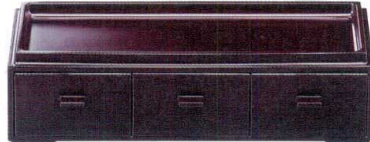

パンフレット番号	問合せ先	電話番号
20605-1116	株式会社クイックパック	0564-59-3525

箸
箸箱 | 1116

A : ABS樹脂 M : 熱硬化性樹脂

カスター&ティーパック

カスター&箸箱

カスター&箸箱

26cmの箸が入ります。

7-1116-1 (86012340) ¥3,950
黒天朱 A
282×99×80

26cmの箸が入ります。

7-1116-2 (81258282) ¥4,000
新消溜 A
282×99×80

26cmの箸が入ります。

7-1116-3 (81258281) ¥5,100
シルバー A
282×99×80

カスター&ティーパック

7-1116-4 (86012320) ¥4,650
黒天朱 A
282×99×80

7-1116-5 (81258284) ¥4,800
新消溜 A
282×99×80

7-1116-6 (81258283) ¥5,800
シルバー A
282×99×80

メニュー立て

7-1116-7 (88014430) ¥2,200
新溜 A
197×147×135

7-1116-8 (88014420) ¥2,200
黒 A
197×147×135

カスター&箸箱に楊枝BOXをセットできます。尚、セットしても25.5cmの箸が入ります。

7-1116-9 (81258271) ¥800
長箸箱用楊枝BOX A
黒OM 80×49×43