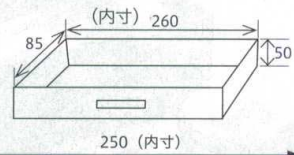

パンフレット番号	問合せ先	電話番号
20605-1116	株式会社クイックパック	0564-59-3525

箸
箸箱 | 1116

A : ABS樹脂 M : 熱硬化性樹脂

カスター&ティーパック

カスター&箸箱

カスター&箸箱

26cmの箸が入ります。

7-1116-1 (86012340) ¥3,950
黒天朱 A
282×99×80

26cmの箸が入ります。

7-1116-2 (81258282) ¥4,000
新消溜 A
282×99×80

26cmの箸が入ります。

7-1116-3 (81258281) ¥5,100
シルバー A
282×99×80

カスター&ティーパック

7-1116-4 (86012320) ¥4,650
黒天朱 A
282×99×80

7-1116-5 (81258284) ¥4,800
新消溜 A
282×99×80