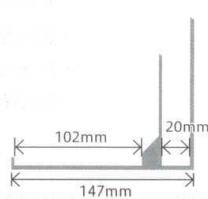

26cmの箸が入ります。

7-1116-2 (81258282) ¥4,000
新消溜 A
282×99×80

26cmの箸が入ります。

7-1116-3 (81258281) ¥5,100
シルバー A
282×99×80

カスター&ティーパック

7-1116-4 (86012320) ¥4,650
黒天朱 A
282×99×80

7-1116-5 (81258284) ¥4,800
新消溜 A
282×99×80

7-1116-6 (81258283) ¥5,800
シルバー A
282×99×80

メニュー立て

7-1116-7 (88014430) ¥2,200
新溜 A
197×147×135

7-1116-8 (88014420) ¥2,200
黒 A
197×147×135

カスター&箸箱に楊枝BOXをセットできます。尚、セットしても25.5cmの箸が入ります。

7-1116-9 (81258271) ¥800
長箸箱用楊枝BOX A
黒OM 80×49×43