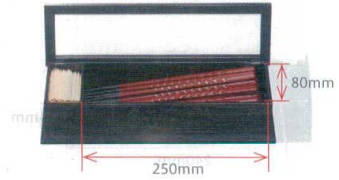

パンフレット番号	問合せ先	電話番号
20605-1119	株式会社クイックパック	0564-59-3525

1119 箸 箸箱

A: ABS樹脂 PP: ポリプロピレン

24 cm用元禄箸箱 (楊子入付)

24cmの箸が入ります。

24cmの箸が入ります。

7-1119-1 (82296630) ¥4,000
黒天朱 A

24cmの箸が入ります。

7-1119-2 (81258273) ¥4,250
白木黒 A

クリーンフード使用

クリーンフードを付ける事によって、割箸や楊枝の先端に触れる事がなくなりますので衛生的です。

7-1119-5 (82013580) ¥480
元禄箸箱用クリーンフード PP

24cmの箸が入ります。

7-1119-3 (82296640) ¥4,000
新消溜 A

24cmの箸が入ります。

7-1119-4 (82158274) ¥5,500
シルバー A

26 cm用新元禄長箸箱 (楊枝入無)

26cmの箸が入ります。

26cmの箸が入ります。

7-1119-6 (65050040) ¥3,600
黒天朱 A

26cmの箸が入ります。

7-1119-7 (81258275) ¥3,800
白木黒 A

楊枝BOX

新元禄長箸用箸箱に楊枝BOXをセットできます。
尚、セットしても26cmの箸が入ります。