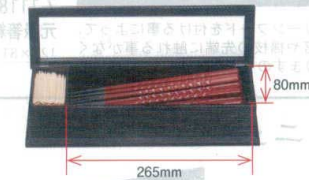

26 cm用新元禄長箸箱 (楊枝入無)

26cmの箸が入ります。

26cmの箸が入ります。

7-1119-6 (65050040) ¥3,600
黒天朱 A

26cmの箸が入ります。

7-1119-7 (81258275) ¥3,800
白木黒 A

楊枝BOX

新元禄長箸用箸箱に楊枝BOXをセットできます。
尚、セットしても26cmの箸が入ります。