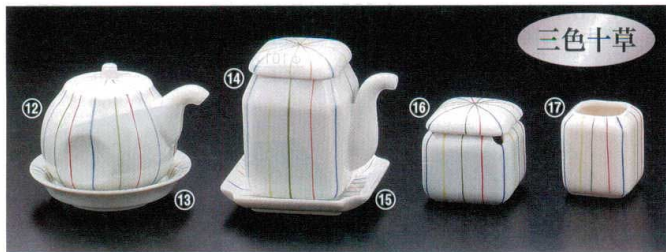

三色十草 陶

7-1122-12 (80501680)	丸醤油差	¥1,850	70×100×75
7-1122-13 (80501690)	丸醤油差受皿	¥1,050	φ93×20
7-1122-14 (80501700)	角醤油差	¥1,850	58×84×85
7-1122-15 (80501710)	角醤油差受皿	¥1,050	φ87×15
7-1122-16 (80501720)	七味入れ	¥1,400	φ52×52
7-1122-17 (80501730)	楊枝立て	¥1,200	41×41×47