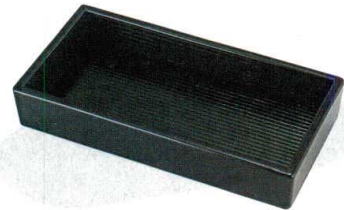

ステンレス箸

ギフト用品

箸置き

フスフフフ

カトラリー

ストロー

卓上備品

卓上小物

7-1124-1 (15214810) ¥530
木目カスター盆
黒天朱 (S盆) 200×140×12

7-1124-2 (15165110) ¥950
8.5寸木目ぜんざい盆
黒天朱 (L盆) 257×160×22

7-1124-3 (54260210) ¥1,350
4寸珍味入カスター台
黒 120×60×22

7-1124-4 (82121110) ¥1,050
切立木目カスター盆
黒天朱 211×111×17