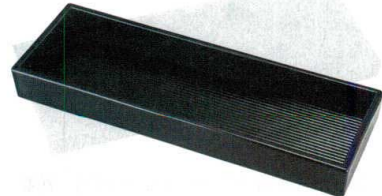

7-1124-1 (15214810) ¥530
木目カスター盆
黒天朱 (S盆) 200×140×12

7-1124-2 (15165110) ¥950
8.5寸木目ぜんざい盆
黒天朱 (L盆) 257×160×22

7-1124-3 (54260210) ¥1,350
4寸珍味入カスター台
黒 120×60×22

7-1124-4 (82121110) ¥1,050
切立木目カスター盆
黒天朱 211×111×17

7-1124-5 (83060030) ¥1,200
姫箱カスター盆
黒天朱 232×86×29

7-1124-6 (54260220) ¥1,650
6寸珍味入カスター台
黒 178×60×22

(重厚型)
7-1124-7 (15158790) ¥1,000
運び型カスター盆 (小)
黒天朱 213×100×37

(重厚型)
7-1124-8 (15158800) ¥1,100
奥広運び型カスター盆 (大)
黒天朱 215×131×40