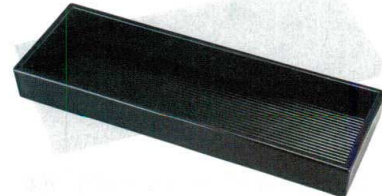

7-1124-1 (15214810) ¥530  
木目カスター盆  
黒天朱 (S盆) 200×140×12

7-1124-2 (15165110) ¥950  
8.5寸木目ぜんざい盆  
黒天朱 (L盆) 257×160×22

7-1124-3 (54260210) ¥1,350  
4寸珍味入カスター台  
黒 120×60×22

7-1124-4 (82121110) ¥1,050  
切立木目カスター盆  
黒天朱 211×111×17

7-1124-5 (83060030) ¥1,200  
姫箱カスター盆  
黒天朱 232×86×29

7-1124-6 (54260220) ¥1,650  
6寸珍味入カスター台  
黒 178×60×22

(重厚型)  
7-1124-7 (15158790) ¥1,000  
運び型カスター盆 (小)  
黒天朱 213×100×37

(重厚型)  
7-1124-8 (15158800) ¥1,100  
奥広運び型カスター盆 (大)  
黒天朱 215×131×40