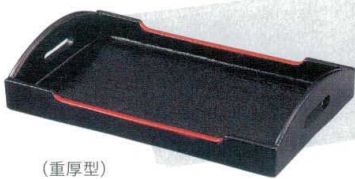

7-1124-1 (15214810) ¥530
木目カスター盆
黒天朱 (S盆) 200×140×12

7-1124-2 (15165110) ¥950
8.5寸木目ぜんざい盆
黒天朱 (L盆) 257×160×22

7-1124-3 (54260210) ¥1,350
4寸珍味入カスター台
黒 120×60×22

7-1124-4 (82121110) ¥1,050
切立木目カスター盆
黒天朱 211×111×17

7-1124-5 (83060030) ¥1,200
姫箱カスター盆
黒天朱 232×86×29

7-1124-6 (54260220) ¥1,650
6寸珍味入カスター台
黒 178×60×22

(重厚型)
7-1124-7 (15158790) ¥1,000
運び型カスター盆 (小)
黒天朱 213×100×37

(重厚型)
7-1124-8 (15158800) ¥1,100
奥広運び型カスター盆 (大)
黒天朱 215×131×40