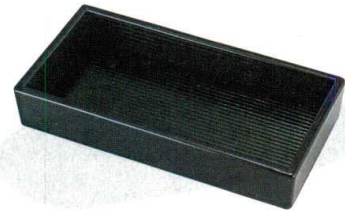

ステンレス箸

ギフト用品

箸置き

フスフフ

カトラリー

ストロー

卓上備品

卓上小物

7-1124-1 (15214810) ¥530  
木目カスター盆  
黒天朱 (S盆) 200×140×12

7-1124-2 (15165110) ¥950  
8.5寸木目ぜんざい盆  
黒天朱 (L盆) 257×160×22

7-1124-3 (54260210) ¥1,350  
4寸珍味入カスター台  
黒 120×60×22

7-1124-4 (82121110) ¥1,050  
切立木目カスター盆  
黒天朱 211×111×17