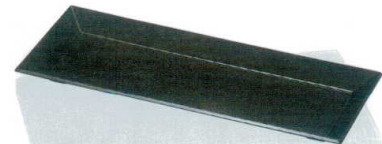

パンフレット番号	問合せ先	電話番号
20605-1125	株式会社クイックパック	0564-59-3525

1125 | 箸
カスター・トレイ

▲：ABS樹脂

カスター盆・トレイ

12

箸・スプーン(カトラリー関連)

7-1125-1 (75002140) ¥950
8寸小判サントレー 黒干漆 240×110×15

7-1125-2 (75002150) ¥950
8寸小判サントレー 新溜 240×110×15

7-1125-3 (81258291) ¥1,800
25.5cm長角カスター 黒天目 255×103×19

ひっかき木目カスタートレー 総黒
7-1125-4 (12010230) 22.7cm ¥1,400 227×99×15
7-1125-5 (12010240) 26.3cm ¥1,600 263×110×18

ひっかき木目カスタートレー ブラウン
7-1125-6 (55204285) 22.7cm ¥2,000 227×99×15
7-1125-7 (55204288) 26.3cm ¥2,400 263×110×18