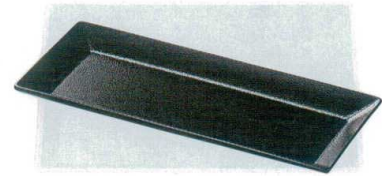

カスター盆・トレイ

12

箸・スプーン(カトラリー関連)

7-1125-1 (75002140) ¥950  
8寸小判サントレー 黒干漆 240×110×15

7-1125-2 (75002150) ¥950  
8寸小判サントレー 新溜 240×110×15

7-1125-3 (81258291) ¥1,800  
25.5cm長角カスター 黒天目 255×103×19

ひっかき木目カスタートレー 総黒  
7-1125-4 (12010230) 22.7cm ¥1,400 227×99×15  
7-1125-5 (12010240) 26.3cm ¥1,600 263×110×18

ひっかき木目カスタートレー ブラウン  
7-1125-6 (55204285) 22.7cm ¥2,000 227×99×15  
7-1125-7 (55204288) 26.3cm ¥2,400 263×110×18

7-1125-8 (70010145) ¥1,850  
29cm長角カスター 黒天目 288×110×20

7-1125-9 (17411790) ¥1,600  
8.5寸長角プレート 柿朱 257×185×14