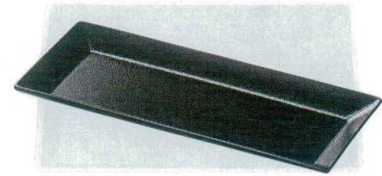

パンフレット番号	問合せ先	電話番号
20605-1125	株式会社クイックパック	0564-59-3525

1125 | 箸
カスター・トレイ

▲：ABS樹脂

カスター盆・トレイ

12

箸・スプーン(カトラリー関連)

7-1125-1 (75002140) ¥950
8寸小判サントレー 黒干漆 240×110×15

7-1125-2 (75002150) ¥950
8寸小判サントレー 新溜 240×110×15

7-1125-3 (81258291) ¥1,800
25.5cm長角カスター 黒天目 255×103×19

ひっかき木目カスタートレー 総黒
7-1125-4 (12010230) 22.7cm ¥1,400 227×99×15
7-1125-5 (12010240) 26.3cm ¥1,600 263×110×18

ひっかき木目カスタートレー ブラウン
7-1125-6 (55204285) 22.7cm ¥2,000 227×99×15
7-1125-7 (55204288) 26.3cm ¥2,400 263×110×18