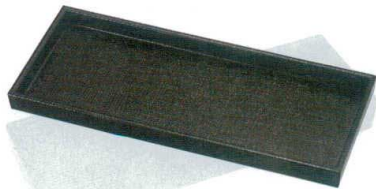

カスター盆・トレイ

12

箸・スプーン(カトラリー関連)

7-1125-1 (75002140) ¥950  
8寸小判サントレー 黒干漆 240×110×15

7-1125-2 (75002150) ¥950  
8寸小判サントレー 新溜 240×110×15

7-1125-3 (81258291) ¥1,800  
25.5cm長角カスター 黒天目 255×103×19

ひっかき木目カスタートレー 総黒  
7-1125-4 (12010230) 22.7cm ¥1,400 227×99×15  
7-1125-5 (12010240) 26.3cm ¥1,600 263×110×18

ひっかき木目カスタートレー ブラウン  
7-1125-6 (55204285) 22.7cm ¥2,000 227×99×15  
7-1125-7 (55204288) 26.3cm ¥2,400 263×110×18

7-1125-8 (70010145) ¥1,850  
29cm長角カスター 黒天目 288×110×20

7-1125-9 (17411790) ¥1,600  
8.5寸長角プレート 柿朱 257×185×14