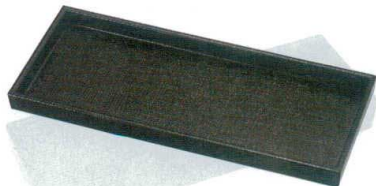

パンフレット番号	問合せ先	電話番号
20605-1125	株式会社クイックパック	0564-59-3525

1125 | 箸
カスター・トレイ

▲：ABS樹脂

カスター盆・トレイ

12

箸・スプーン(カトラリー関連)

7-1125-1 (75002140) ¥950
8寸小判サントレー 黒干漆 240×110×15

7-1125-2 (75002150) ¥950
8寸小判サントレー 新溜 240×110×15

7-1125-3 (81258291) ¥1,800
25.5cm長角カスター 黒天目 255×103×19

ひっかき木目カスタートレー 総黒
7-1125-4 (12010230) 22.7cm ¥1,400 227×99×15
7-1125-5 (12010240) 26.3cm ¥1,600 263×110×18

ひっかき木目カスタートレー ブラウン
7-1125-6 (55204285) 22.7cm ¥2,000 227×99×15
7-1125-7 (55204288) 26.3cm ¥2,400 263×110×18