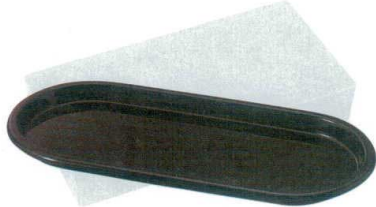

パンフレット番号	問合せ先	電話番号
20605-1125	株式会社クイックパック	0564-59-3525

1125 | 箸
カスター・トレイ

▲：ABS樹脂

カスター盆・トレイ

12

箸・スプーン(カトラリー関連)

7-1125-1 (75002140) ¥950
8寸小判サントレー 黒干漆 240×110×15

7-1125-2 (75002150) ¥950
8寸小判サントレー 新溜 240×110×15

7-1125-3 (81258291) ¥1,800
25.5cm長角カスター 黒天目 255×103×19

ひっかき木目カスタートレー 総黒
7-1125-4 (12010230) 22.7cm ¥1,400 227×99×15
7-1125-5 (12010240) 26.3cm ¥1,600 263×110×18

ひっかき木目カスタートレー ブラウン
7-1125-6 (55204285) 22.7cm ¥2,000 227×99×15
7-1125-7 (55204288) 26.3cm ¥2,400 263×110×18