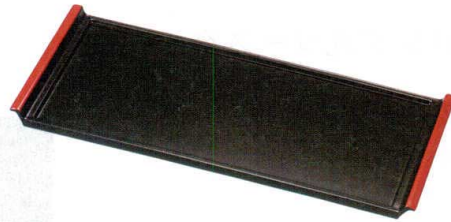

パンフレット番号	問合せ先	電話番号
20605-1126	株式会社クイックパック	0564-59-3525

A: ABS樹脂 木: 木製品

箸
カスター・トレイ

1126

7-1126-1 (21011420) ¥1,400
22cmフライトカスタートレイ (盆蓋兼用) A
黒天朱 220×148×15

7-1126-3 (21011320) ¥1,400
26.5cmフライトカスター A
黒天朱 267×127×15