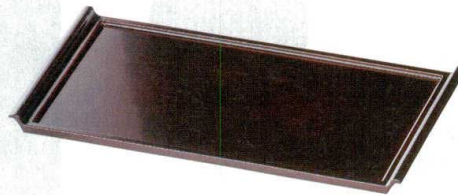

7-1126-4 (21011370) ¥1,850
26.5cmフライトカスター A
チーク 267×127×15

12

箸・スプーン(カトラリー関連)

樹脂箸

木製箸

ステンレス箸

ギフト用品

箸置き

スプーン

カトラリー

ストロー

卓上備品

卓上小物