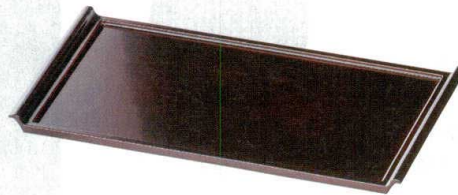

パンフレット番号	問合せ先	電話番号
20605-1126	株式会社クイックパック	0564-59-3525

A: ABS樹脂 木: 木製品

箸  
カスター・トレイ

1126

7-1126-1 (21011420) ¥1,400  
22cmフライトカスタートレイ (盆蓋兼用) A  
黒天朱 220×148×15

7-1126-3 (21011320) ¥1,400  
26.5cmフライトカスター A  
黒天朱 267×127×15

7-1126-2 (21011430) ¥1,450  
22cmフライトカスタートレイ (盆蓋兼用) A  
朱天黒 220×148×15

7-1126-4 (21011370) ¥1,850  
26.5cmフライトカスター A  
チーク 267×127×15

宴カスター盆

宴カスター盆 ふき漆 木  
7-1126-5 (85920310) 21cm ¥1,800 210×110×22  
7-1126-6 (85920320) 26.5cm ¥2,000 265×110×22