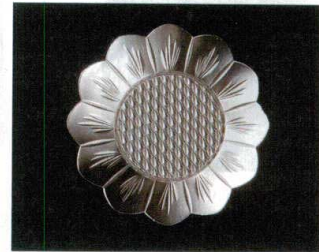

| | | |
|------------|-------------|--------------|
| パンフレット番号 | 問合せ先 | 電話番号 |
| 20605-1130 | 株式会社クイックパック | 0564-59-3525 |

箸
コースター

1130

ZN:亜鉛

メタルコースター

7-1130-1 (80602910) ¥1,400
メタルコースターひまわり ZN
シルバー φ94×14

7-1130-2 (80602970) ¥1,400
メタルコースター枯れ葉 ZN
シルバー φ106×17

7-1130-3 (80602930) ¥1,400
メタルコースター梅花 ZN
シルバー φ106×16

7-1130-4 (80602950) ¥1,400
メタルコースター木の葉 ZN
シルバー 132×80×18

7-1130-5 (80602920) ¥1,500
メタルコースターひまわり ZN
ブロンズ φ94×14

7-1130-6 (80602940) ¥1,500
メタルコースター梅花 ZN
ブロンズ φ106×16

7-1130-7 (80602960) ¥1,500
メタルコースター木の葉 ZN
ブロンズ 132×80×18

7-1130-8 (80602980) ¥1,500
メタルコースター枯れ葉 ZN
ブロンズ φ106×17

12

箸・スプーン(カトラリー関連)

樹脂箸

木製箸

ステンレス箸