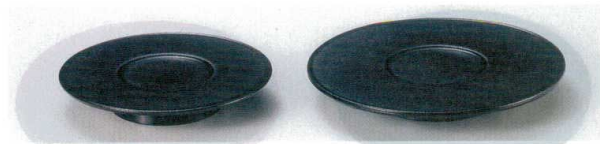

パンフレット番号	問合せ先	電話番号
20605-1135	株式会社クイックパック	0564-59-3525

1135 箸 天目台・銘々皿

M: 熱硬化性樹脂 A-M: ABS樹脂・メラミン樹脂 A: ABS樹脂 木質: メラミン複合樹脂

多用台

珍味、蓋物、茶碗蒸、コーヒーカップ 使い方いろいろ
今お使いの器に敷くだけで雰囲気がグレードアップ!!

多用受皿 黒干漆淵黒 M
7-1135-1 (51304950) 小 ¥1,350 φ133×22
7-1135-2 (51304960) 大 ¥1,600 φ158×22