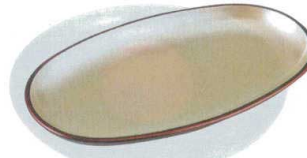

木製箸

ステンレス箸

ギフト用品

箸置き

フスプーン

カトラリー

ストロー

卓上備品

卓上小物

7-1137-1 (82146210) ¥450
舟型おしぼり受け
黒天朱 A 190×55×42

7-1137-2 (82146220) ¥650
舟型おしぼり受け
朱天黒 A 190×55×42

7-1137-3 (80603055) ¥1,500
小判おしぼり受け
銀透き天べっ甲 A 153×90×15

7-1137-4 (80603050) ¥1,050
小判おしぼり受け
金雲流天黒 A 153×90×15