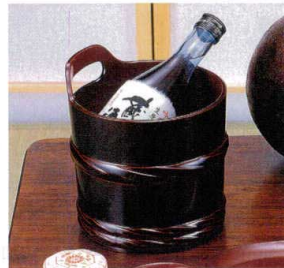

パンフレット番号	問合せ先	電話番号
20605-1142	株式会社クイックパック	0564-59-3525

木: 木製品 M: 熱硬化性樹脂 AC: アクリル樹脂 HPN: ハイグレードポリカーボネート

箸  
ワインクーラー 1142

ワインクーラー

7-1142-1 (81283580) ¥6,000  
手桶型ワインクーラー M  
白木 φ160×150

7-1142-2 (81015730) ¥6,500  
手桶型ワインクーラー M  
漆調溜塗 φ160×150