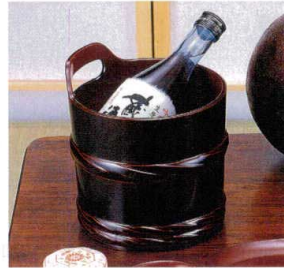

パンフレット番号	問合せ先	電話番号
20605-1142	株式会社クイックパック	0564-59-3525

木: 木製品 M: 熱硬化性樹脂 AC: アクリル樹脂 HPN: ハイグレードポリカーボネート

箸
ワインクーラー 1142

ワインクーラー

7-1142-1 (81283580) ¥6,000
手桶型ワインクーラー M
白木 φ160×150

7-1142-2 (81015730) ¥6,500
手桶型ワインクーラー M
漆調溜塗 φ160×150

7-1142-3 (75002500) ¥6,500
ワインクーラー M
漆刻 φ180×170

7-1142-4 (81293030) ¥50,000
椗ワインクーラー片手 木
すり漆 φ180×240

7-1142-5 (81293040) ¥50,000
椗ワインクーラー両手付 木
白木 φ170×205

7-1142-6 (81293050) ¥115,000
椗ワインクーラー片上がり 木
白木 (小) 240×155×180