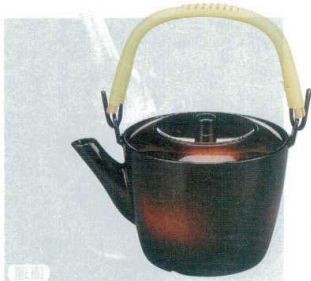

パンフレット番号	問合せ先	電話番号
20605-1143	株式会社クイックパック	0564-59-3525

1143 箸 樹脂土瓶

TA: 耐熱ABS樹脂 PP: ポリプロピレン A: ABS樹脂

加賀土瓶

樹脂土瓶

12

箸・スプーン(カトラリー関連)

加賀土瓶セット 新雲 TA  
7-1143-1 (85917100) 小 (650cc) ¥6,200 φ125×200  
7-1143-2 (85917110) 大 (900cc) ¥7,300 φ140×230

加賀土瓶 茶こし  
7-1143-3 (90020860) 小 ¥380  
7-1143-4 (90020870) 大 ¥430

加賀土瓶 持ち手  
7-1143-5 (90020880) 小 ¥650  
7-1143-6 (90020890) 大 ¥750

加賀土瓶は  
持ち手が  
交換できます

加賀土瓶セット 茶石目笹 TA  
7-1143-7 (90020250) 小 (650cc) ¥5,700 φ125×200  
7-1143-8 (90020260) 大 (900cc) ¥6,700 φ140×230