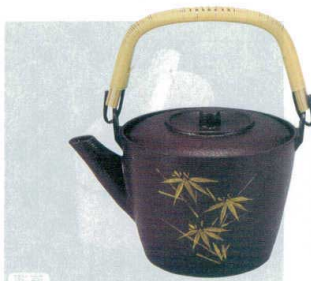

パンフレット番号	問合せ先	電話番号
20605-1143	株式会社クイックパック	0564-59-3525

1143 箸 樹脂土瓶

TA: 耐熱ABS樹脂 PP: ポリプロピレン A: ABS樹脂

加賀土瓶

樹脂土瓶

12

箸・スプーン(カトラリー関連)

加賀土瓶セット 新雲 TA  
7-1143-1 (85917100) 小 (650cc) ¥6,200 φ125×200  
7-1143-2 (85917110) 大 (900cc) ¥7,300 φ140×230

加賀土瓶 茶こし  
7-1143-3 (90020860) 小 ¥380  
7-1143-4 (90020870) 大 ¥430

加賀土瓶 持ち手  
7-1143-5 (90020880) 小 ¥650  
7-1143-6 (90020890) 大 ¥750

加賀土瓶は  
持ち手が  
交換できます

加賀土瓶セット 茶石目笹 TA  
7-1143-7 (90020250) 小 (650cc) ¥5,700 φ125×200  
7-1143-8 (90020260) 大 (900cc) ¥6,700 φ140×230