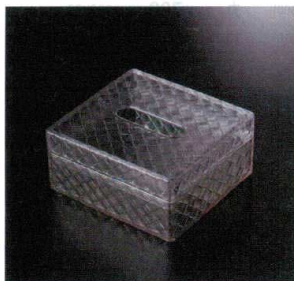

パンフレット番号	問合せ先	電話番号
20605-1152	株式会社クイックパック	0564-59-3525

AC: アクリル樹脂  
PCT: トライタン (飽和ポリエステル樹脂)

卓上小物・客室備品・浴室備品  
アクリル小物

1152

13

卓上小物・客室備品・浴室備品

アメニティ  
竹網代シリーズ

アクリル小物

メラミン  
小物トレイズ

樹脂ティッシュBOX  
トレイ

茶器小物

木製客室備品  
靴べら

木製ティッシュBOX  
ゴミ箱

アメニティグッズ

バスウェア

7-1152-3 (80603120) ¥920  
玉漉小判石鹸入れ  
クリアー OM 126×84×16 AC

7-1152-4 (80603110) ¥1,150  
長角石鹸入れ  
クリアー OM 125×86×32 AC

7-1152-5 (80603160) ¥2,080  
ティーバックニツ仕切  
クリアー OM 165×81×75 AC

7-1152-6 (51023746) ¥970  
240cc クリスタルトンブラー  
クリア φ72×102 (240cc) PCT AC

ティッシュBOX