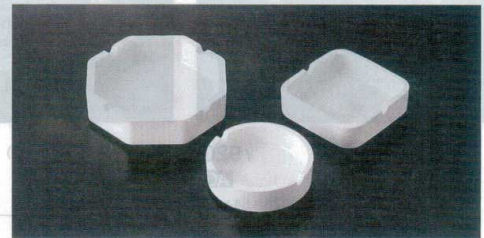

7-1153-2 (81032540) ¥600  
タンブラー  
アイボリーホワイト φ72×95

7-1153-3 (51361375) ¥1,130  
ロクロ目丸カップ  
アイボリーホワイト φ71×82

7-1153-4 (51361385) ¥1,400  
ナルト丸カップ  
アイボリーホワイト φ86×78

7-1153-5 (81003420) ¥680  
帆掛ティーパック入  
アイボリーホワイト 75×115×30

7-1153-6 (81032410) ¥1,100  
ロイヤルセパレートティーパック入  
アイボリーホワイト 157×83×30

DX灰皿  
7-1153-7 (81032620) 八角 ¥1,470 135×135×35  
7-1153-8 (81032600) 丸 ¥780 φ100×30  
7-1153-9 (81032610) 角 ¥860 100×100×30

ディンプル石けん皿  
7-1153-10 (81032285) 小 ¥500 93×73×14  
7-1153-11 (81032287) 大 ¥650 115×89×15

シェル石けん皿  
7-1153-12 (81032550) 小 ¥550 99×80×20  
7-1153-13 (81032560) 大 ¥670 129×105×26

7-1153-14 (50000241) ¥3,200  
シャコ貝  
オールホワイトアクア塗 230×135×93

7-1153-15 (81032580) ¥2,550  
アイスBOX  
アイボリーホワイト φ133×135