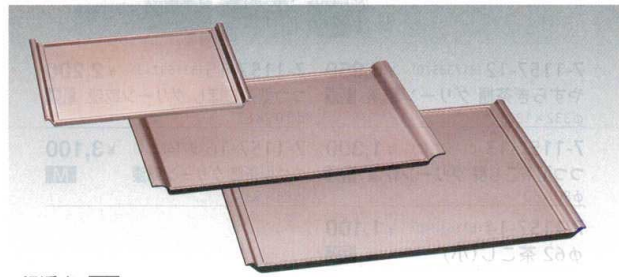

お気軽にご相談下さい。

13

卓上小物・客室備品・浴室備品

- 黒銀パール A
- 7-1156-1 (51365300) 尺1 スレンダーートレー ¥1,450 330×180×22
 - 7-1156-2 (51365310) 尺2 スレンダーートレー ¥1,750 360×243×22
 - 7-1156-3 (51365320) 尺3 スレンダーートレー ¥2,100 390×273×22

- 黒銀パール A
- 7-1156-4 (51365330) 22cm フライトカスタートレー ¥1,750 220×148×15
 - 7-1156-5 (51365340) 尺1 細長エアートレー ¥1,850 323×179×19
 - 7-1156-6 (51365350) 尺2 フライト盆 ¥2,450 373×255×18

- 銀透き A
- 7-1156-7 (51365360) 尺1 スレンダーートレー ¥2,050 330×180×22
 - 7-1156-8 (51365370) 尺2 スレンダーートレー ¥2,500 360×243×22
 - 7-1156-9 (51365380) 尺3 スレンダーートレー ¥2,900 390×273×22

- 銀透き A
- 7-1156-10 (21011450) 22cm フライトカスタートレー ¥1,750 220×148×15
 - 7-1156-11 (51365390) 尺1 細長エアートレー ¥1,800 323×179×19
 - 7-1156-12 (51365400) 尺2 フライト盆 ¥2,400 373×255×18