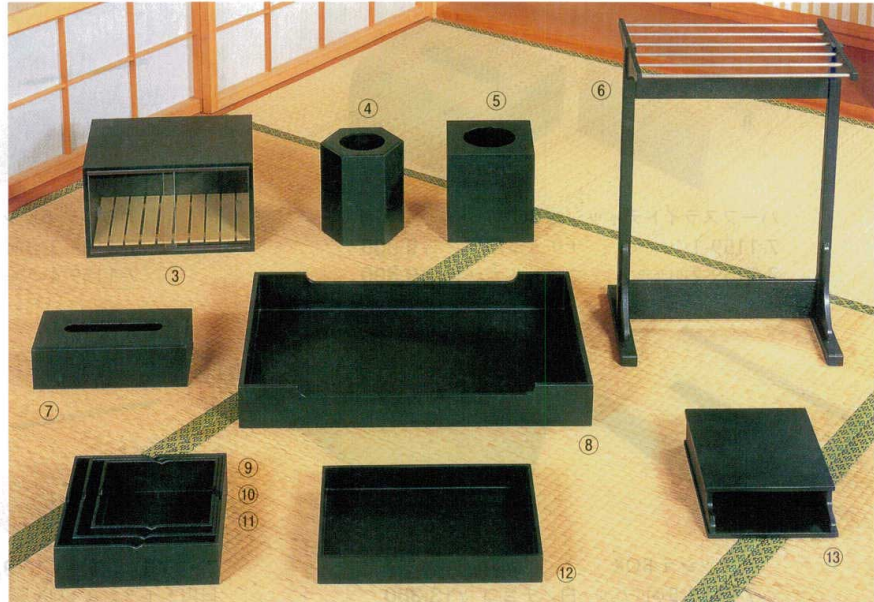

パンフレット番号	問合せ先	電話番号
20605-1158	株式会社クイックパック	0564-59-3525

卓上小物・客室備品・浴室備品
木製客室備品

1158

木：木製品 竹：竹製品

木製ポットワゴン

7-1158-1 (81283450) ¥37,500
オーバルポットワゴン
グリーンタタキ 木
650×360×215 ポット穴径:φ230

7-1158-2 (82253330) ¥37,500
オーバルポットワゴン
ブラウンタタキ 木
650×360×215 ポット穴径:φ230

ホテル・客室備品 (木製)

- | | | |
|---|--|--|
| 7-1158-3 (81283200) ¥42,300
木製フードBOX 木
グリーン干漆 340×250×200 | 7-1158-6 (81283190) ¥36,000
木製タオル掛 木
グリーン干漆 395×275×570 | 7-1158-10 (81283170) ¥8,350
210木製灰皿カバー 木
グリーン干漆 内寸200×200×60 |
| 7-1158-4 (81283150) ¥14,500
木製六角くず入 木
グリーン干漆 175×175×200 | 7-1158-7 (81283110) ¥12,100
木製ティッシュBOX 木
グリーン干漆 270×145×90 | 7-1158-11 (81283180) ¥9,000
245木製灰皿カバー 木
グリーン干漆 内寸235×235×65 |
| 7-1158-5 (81283140) ¥12,000
木製角くず入 木
グリーン干漆 180×180×200 | 7-1158-8 (81283130) ¥29,200
木製衣裳盆 木
グリーン干漆 600×420×85 | 7-1158-12 (81283120) ¥11,000
木製文書入 木
グリーン干漆 330×240×45 |
| 7-1158-9 (81283160) ¥7,900
185木製灰皿カバー 木
グリーン干漆 内寸175×175×55 | 7-1158-13 (81283100) ¥13,800
木製電話台 木
グリーン干漆 200×270×65 | |

13

卓上小物・客室備品・浴室備品

アメニティ
竹網代シリーズ

アクリル小物

メラミン
小物トレー(皿)

樹脂
トレー

樹脂
茶櫃

茶櫃
小物