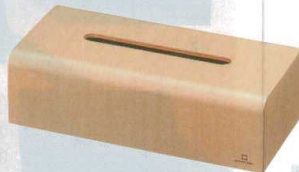

樹脂製ティッシュボックス

茶器小物

(要木) 品揃客室・ホテホ

ベロイッシュ要木

ハーフスライドティッシュBOX 125×130×65 木
7-1159-1 (51365960) ナチュラル ¥9,800
7-1159-2 (51365970) ウォールナット ¥9,800

カラーティッシュBOX 285×135×75 (内寸H70) 木
7-1159-3 (51365980) ナチュラル ¥8,500
7-1159-4 (51365990) ウォールナット ¥8,500

ティッシュBOX 250×150×60 木
7-1159-5 (81017120) 白/チョコ ¥13,300
7-1159-6 (81017130) 黒/チョコ ¥13,300

7-1159-7 (85917880) ¥9,800
白山ティッシュBOX 木
クリア塗 287×138×83

7-1159-8 (85917850) ¥10,800
立山ティッシュBOX 木
紫檀塗 287×138×83

板パーツを
スライドさせて
ティッシュを収納。