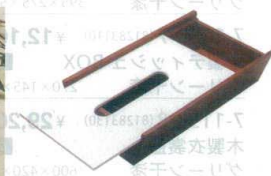

樹脂製ティッシュボックス

茶器小物

(要木) 品揃客室・ホテホ

ベロイッシュ要木

ハーフスライドティッシュBOX 125×130×65 木
7-1159-1 (51365960) ナチュラル ¥9,800
7-1159-2 (51365970) ウォールナット ¥9,800

カラーティッシュBOX 285×135×75 (内寸H70) 木
7-1159-3 (51365980) ナチュラル ¥8,500
7-1159-4 (51365990) ウォールナット ¥8,500

ティッシュBOX 250×150×60 木
7-1159-5 (81017120) 白/チョコ ¥13,300
7-1159-6 (81017130) 黒/チョコ ¥13,300

7-1159-7 (85917880) ¥9,800
白山ティッシュBOX 木
クリア塗 287×138×83

7-1159-8 (85917850) ¥10,800
立山ティッシュBOX 木
紫檀塗 287×138×83

板パーツを
スライドさせて
ティッシュを収納。