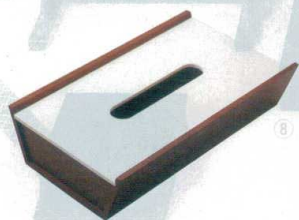

樹脂製ティッシュボックス

茶器小物

(要木) 品揃客室・ホテホ

ベロイッシュ要木

ハーフスライドティッシュBOX 125×130×65 木
7-1159-1 (51365960) ナチュラル ¥9,800
7-1159-2 (51365970) ウォールナット ¥9,800

カラーティッシュBOX 285×135×75 (内寸H70) 木
7-1159-3 (51365980) ナチュラル ¥8,500
7-1159-4 (51365990) ウォールナット ¥8,500

ティッシュBOX 250×150×60 木
7-1159-5 (81017120) 白/チョコ ¥13,300
7-1159-6 (81017130) 黒/チョコ ¥13,300

7-1159-7 (85917880) ¥9,800
白山ティッシュBOX 木
クリア塗 287×138×83

7-1159-8 (85917850) ¥10,800
立山ティッシュBOX 木
紫檀塗 287×138×83

板パーツを
スライドさせて
ティッシュを収納。