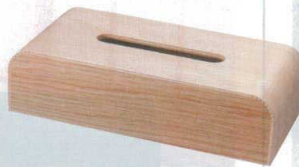

樹脂製ティッシュボックス

茶器小物

(要木) 品揃客室・ホテホ

ベロイッシュ要木

ハーフスライドティッシュBOX 125×130×65 木
7-1159-1 (51365960) ナチュラル ¥9,800
7-1159-2 (51365970) ウォールナット ¥9,800

カラーティッシュBOX 285×135×75 (内寸H70) 木
7-1159-3 (51365980) ナチュラル ¥8,500
7-1159-4 (51365990) ウォールナット ¥8,500