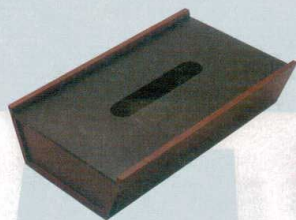

樹脂製ティッシュボックス

茶器小物

(要木) 品揃客室・ホテホ

ベロイッシュ要木

ハーフスライドティッシュBOX 125×130×65 木
7-1159-1 (51365960) ナチュラル ¥9,800
7-1159-2 (51365970) ウォールナット ¥9,800

カラーティッシュBOX 285×135×75 (内寸H70) 木
7-1159-3 (51365980) ナチュラル ¥8,500
7-1159-4 (51365990) ウォールナット ¥8,500

ティッシュBOX 250×150×60 木
7-1159-5 (81017120) 白/チョコ ¥13,300
7-1159-6 (81017130) 黒/チョコ ¥13,300

7-1159-7 (85917880) ¥9,800
白山ティッシュBOX 木
クリア塗 287×138×83

7-1159-8 (85917850) ¥10,800
立山ティッシュBOX 木
紫檀塗 287×138×83

板パーツを
スライドさせて
ティッシュを収納。