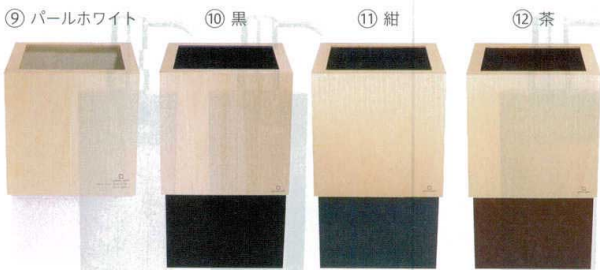

7-1160-3 (81285200) ¥6,500
丸くず入れ(大) M
根来 φ195×210

7-1160-4 (81285210) ¥7,300
丸くず入れ(大) M
曙 φ195×210

7-1160-5 (81016500) ¥2,450
丸屑入れ A
新溜消 φ200×250

7-1160-6 (81016510) ¥13,800
屑入れ 木
ブラウン 220×220×260

7-1160-7 (81016480) ¥2,650
丸屑入れ A
ホワイトパール φ200×250

7-1160-8 (81016490) ¥13,800
屑入れ 木
ナチュラル 220×220×260

木製ダストBOX キューブ

容量: 10リットル

ボックス内にゴミ袋をセットし外から隠せる構造で、多彩なカラーデザインで客室を演出します。

ダストBOXキューブ 200×200×330 木
⑨ パールホワイト ¥13,500
⑩ 黒 ¥13,500
⑪ 紺 ¥13,500
⑫ 茶 ¥13,500

木製ダストBOX モダン

容量: 10リットル

7-1160-13 (81016790) ¥28,000
ダストBOXモダン 木
ブラック 270×165×350

木製ダストBOX (のっぽ)

容量: 20リットル

7-1160-14 (81016730) ¥22,000
ゴミ箱のっぽ 木
ブラック 300×180×600

13

卓上小物 客室備品・浴室備品

アメニティ
竹網代シリーズ