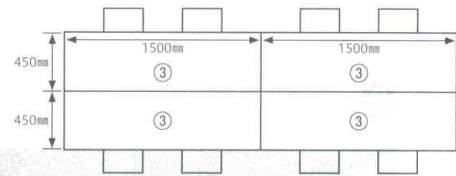

パンフレット番号	問合せ先	電話番号
20605-1176	株式会社クイックパック	0564-59-3525

テーブル・椅子・お膳・座布団

1176

木製

木製テーブル組み合わせ

つなげて離して、人数に合わせて自由自在にレイアウトできます

8人膳

長角テーブル2人用×4台

(イメージ例) 長角テーブル
¥106,000×4台 = ¥424,000

上からの図

③ 7-1176-1 (11000757) ¥106,000
木製長角テーブル(長脚のみ)4本脚 木
2人膳メラミン茶乾漆 H脚(H型)
W1,500×D450×H600 (椅子別途)
※1膳(台)分の料金です

14

テーブル・椅子・お膳・座布団

テーブル
(フレーム)

国産高座椅子

テーブル
(リースナブル)