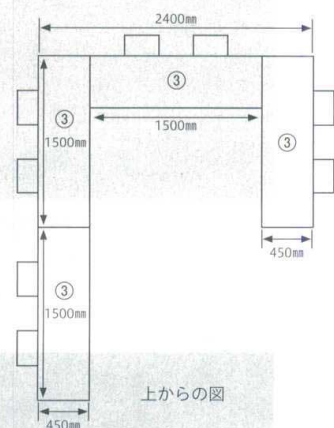

(イメージ例) 長角テーブル
¥106,000×4台 = ¥424,000

上からの図

③ 7-1176-1 (11000757) ¥106,000
木製長角テーブル(長脚のみ)4本脚 木
2人膳メラミン茶乾漆 H脚(H型)
W1,500×D450×H600 (椅子別途)
※1膳(台)分の料金です

14

テーブル・椅子・お膳・座布団

テーブル
(フレーム)

国産高座椅子

テーブル
(リースナブル)

高座椅子
(輸入品)

8人膳 (コの字)

長角テーブル2人用×4台

(イメージ例) 長角テーブル
¥106,000×4台 = ¥424,000

上からの図

③ 7-1176-2 (11000757) ¥106,000
木製長角テーブル(長脚のみ)4本脚 木
2人膳メラミン茶乾漆 H脚(H型)
W1,500×D450×H600 (椅子別途)
※1膳(台)分の料金です

お膳(高脚膳)

テーブル
(オリジナル)