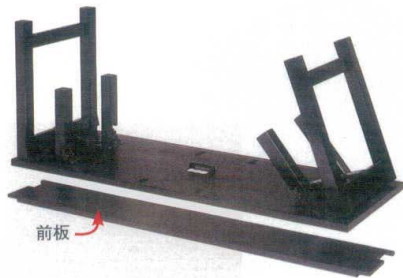

H脚タイプ

単価一覧表

詳しくは1177・1178ページの「メラミン化粧天板 カラー見本」を参照ください。

座卓テーブル 600H/700H	高さ (mm)	寸法 (mm)	A 黒木目	B 乾 漆 2 柄 その他 4 柄	C ウィルヘル® (抗ウイルス加工)
<p>2~3人膳 (8本脚)</p> <p>※前板を付ける事ができます。 単価は¥18,500になります。</p>	H600 325mm	1500×450×H600/H325	A-1 ¥121,000	B-19 ¥121,500	C-37 ¥128,000
		1500×550×H600/H325	A-2 ¥141,500	B-20 ¥149,000	C-38 ¥152,000
		1500×600×H600/H325	A-3 ¥141,500	B-21 ¥149,000	C-39 ¥152,000
		1800×450×H600/H325	A-4 ¥123,000	B-22 ¥124,500	C-40 ¥130,500
		1800×550×H600/H325	A-5 ¥144,500	B-23 ¥152,000	C-41 ¥155,000
		1800×600×H600/H325	A-6 ¥144,500	B-24 ¥152,000	C-42 ¥155,000
	H700 325mm	1500×450×H700/H325	A-7 ¥123,000	B-25 ¥123,500	C-43 ¥130,000
		1500×550×H700/H325	A-8 ¥143,500	B-26 ¥153,500	C-44 ¥154,000
		1500×600×H700/H325	A-9 ¥143,500	B-27 ¥153,500	C-45 ¥154,000
		1800×450×H700/H325	A-10 ¥116,000	B-28 ¥117,500	C-46 ¥132,500
		1800×550×H700/H325	A-11 ¥138,000	B-29 ¥145,500	C-47 ¥157,000
		1800×600×H700/H325	A-12 ¥138,000	B-30 ¥145,500	C-48 ¥157,000
<p>4人・6人膳 (8本脚)</p>	H600 325mm	1200×900×H600/H325	A-13 ¥163,500	B-31 ¥165,500	C-49 ¥178,000
		1500×900×H600/H325	A-14 ¥174,000	B-32 ¥176,000	C-50 ¥188,500
		1800×900×H600/H325	A-15 ¥178,500	B-33 ¥180,500	C-51 ¥193,000
	H700 325mm	1200×900×H700/H325	A-16 ¥155,500	B-34 ¥157,500	C-52 ¥180,000
		1500×900×H700/H325	A-17 ¥176,500	B-35 ¥178,000	C-53 ¥190,500
		1800×900×H700/H325	A-18 ¥181,000	B-36 ¥182,500	C-54 ¥195,000

8本脚

脚を折りたたむと座卓に変身! 高さ2通り!

4本脚

低い座卓にはなりません。

※脚の立て方、たたみ方の動画は1181・1182ページでご覧になれます。

◆ 別注サイズも承ります。

14

テーブル・椅子・お膳・座布団

テーブル (フレーム)

国産高座椅子

テーブル (リブスナナル)

高座椅子 (輸入品)

お膳 (高脚膳)

テーブル (オリジナル)

椅子

お膳・座卓