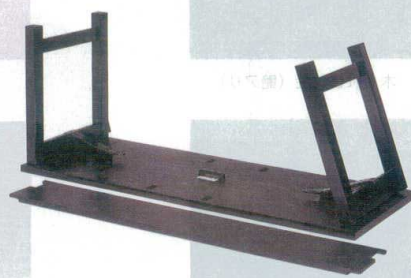

H脚タイプ

単価一覧表

詳しくは1177・1178ページの「メラミン化粧天板 カラー見本」を参照ください。

座卓テーブル 600H/700H	高さ (mm)	寸法 (mm)	A 黒木目	B 乾 漆 2 柄 その他 4 柄	C ウィルヘル® (抗ウイルス加工)
<p>2~3人膳 (8本脚)</p> <p>※前板を付ける事ができます。 単価は¥18,500になります。</p>	H600 325mm	1500×450×H600/H325	A-1 ¥121,000	B-19 ¥121,500	C-37 ¥128,000
		1500×550×H600/H325	A-2 ¥141,500	B-20 ¥149,000	C-38 ¥152,000
		1500×600×H600/H325	A-3 ¥141,500	B-21 ¥149,000	C-39 ¥152,000
		1800×450×H600/H325	A-4 ¥123,000	B-22 ¥124,500	C-40 ¥130,500
		1800×550×H600/H325	A-5 ¥144,500	B-23 ¥152,000	C-41 ¥155,000
		1800×600×H600/H325	A-6 ¥144,500	B-24 ¥152,000	C-42 ¥155,000
	H700 325mm	1500×450×H700/H325	A-7 ¥123,000	B-25 ¥123,500	C-43 ¥130,000
		1500×550×H700/H325	A-8 ¥143,500	B-26 ¥153,500	C-44 ¥154,000
		1500×600×H700/H325	A-9 ¥143,500	B-27 ¥153,500	C-45 ¥154,000
		1800×450×H700/H325	A-10 ¥116,000	B-28 ¥117,500	C-46 ¥132,500
		1800×550×H700/H325	A-11 ¥138,000	B-29 ¥145,500	C-47 ¥157,000
		1800×600×H700/H325	A-12 ¥138,000	B-30 ¥145,500	C-48 ¥157,000
<p>4人・6人膳 (8本脚)</p>	H600 325mm	1200×900×H600/H325	A-13 ¥163,500	B-31 ¥165,500	C-49 ¥178,000
		1500×900×H600/H325	A-14 ¥174,000	B-32 ¥176,000	C-50 ¥188,500
		1800×900×H600/H325	A-15 ¥178,500	B-33 ¥180,500	C-51 ¥193,000
	H700 325mm	1200×900×H700/H325	A-16 ¥155,500	B-34 ¥157,500	C-52 ¥180,000
		1500×900×H700/H325	A-17 ¥176,500	B-35 ¥178,000	C-53 ¥190,500
		1800×900×H700/H325	A-18 ¥181,000	B-36 ¥182,500	C-54 ¥195,000

8本脚

脚を折りたたむと座卓に変身! 高さ2通り!

4本脚

低い座卓にはなりません。

※脚の立て方、たたみ方の動画は1181・1182ページでご覧になれます。

◆ 別注サイズも承ります。

14

テーブル・椅子・お膳・座布団

テーブル (フレーム)

国産高座椅子

テーブル (リブスナナル)

高座椅子 (輸入品)

お膳 (高脚膳)

テーブル (オリジナル)

椅子

お膳・座卓