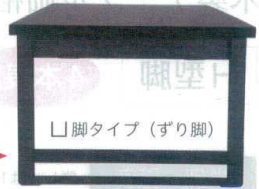

パンフレット番号	問合せ先	電話番号
20605-1181	株式会社クイックパック	0564-59-3525

1181

テーブル・椅子・お膳・座布団

木製テーブル/座卓価格表

メラミン化粧天板

国産品

L型脚

8本脚

(折りたたみ式)

※補強の為、横棒を1本(左)入れてます。

脚を折りたたむと座卓に変身！高さ2通り！

単価一覧表

詳しくは1177・1178ページの「メラミン化粧天板 カラー見本」を参照ください。

座卓テーブル 600H/700H	高さ (mm)	寸法 (mm)	A 黒木目	B 乾 漆 2 柄 その他 4 柄	C ウィルヘル® (抗ウイルス加工)
2~3人膳 (8本脚) 座卓使用時の高さ325mm 	H600 325mm	1500×450×H600/H325	A-1 ￥128,000	B-17 ￥128,500	C-33 ￥135,000
		1500×550×H600/H325	A-2 ￥148,500	B-18 ￥156,000	C-34 ￥159,000
		1500×600×H600/H325	A-3 ￥148,500	B-19 ￥156,000	C-35 ￥159,000
		1800×450×H600/H325	A-4 ￥138,500	B-20 ￥139,000	C-36 ￥145,500
		1800×550×H600/H325	A-5 ￥151,500	B-21 ￥159,500	C-37 ￥162,000
		1800×600×H600/H325	A-6 ￥151,500	B-22 ￥159,500	C-38 ￥162,000
4~6人膳 (8本脚) 座卓使用時の高さ325mm 	H700 325mm	1500×450×H700/H325	A-7 ￥130,500	B-23 ￥131,000	C-39 ￥137,000
		1500×550×H700/H325	A-8 ￥150,500	B-24 ￥158,500	C-40 ￥161,000
		1500×600×H700/H325	A-9 ￥150,500	B-25 ￥158,500	C-41 ￥161,000
		1800×450×H700/H325	A-10 ￥141,000	B-26 ￥141,500	C-42 ￥147,500
		1800×550×H700/H325	A-11 ￥154,000	B-27 ￥161,500	C-43 ￥164,500
		1800×600×H700/H325	A-12 ￥154,000	B-28 ￥161,500	C-44 ￥164,500
長脚(H600~700)	H600 325mm	1500×900×H600/H325	A-13 ￥181,500	B-29 ￥183,000	C-45 ￥195,500
		1800×900×H600/H325	A-14 ￥186,000	B-30 ￥187,500	C-46 ￥200,000
	H700 325mm	1500×900×H700/H325	A-15 ￥183,500	B-31 ￥185,500	C-47 ￥197,500
		1800×900×H700/H325	A-16 ￥188,000	B-32 ￥190,000	C-48 ￥202,000