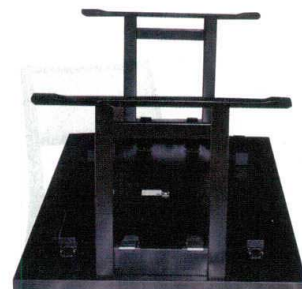

14

テーブル・椅子・お膳・座布団

テーブル
(フレーム)

国産高座椅子

テーブル
(リズナブル)

高座椅子
(輸入品)

お膳(高脚型)

テーブル
(オリジナル)

椅子

お膳・座卓
テーブルクロス
背立・
パーテーション

座布団

単価一覧表

詳しくは1177・1178ページの「メラミン化粧天板 カラー見本」を参照ください。

座卓テーブル 600H/700H	高さ (mm)	寸法 (mm)	A 黒木目	B 乾 漆 2 柄 その他 4 柄	C ウイルヘル® (抗ウイルス加工)
2~3人膳 (4本脚) 450~600mm 1500~1800mm H600/H700mm ※前板を付ける事ができます。 単価は¥18,500になります。	H600 前板なし	1500×450×H600	A-1 ¥108,000	B-17 ¥108,500	C-33 ¥114,500
		1500×550×H600	A-2 ¥128,500	B-18 ¥136,000	C-34 ¥145,000
		1500×600×H600	A-3 ¥128,500	B-19 ¥136,000	C-35 ¥145,000
		1800×450×H600	A-4 ¥110,000	B-20 ¥111,000	C-36 ¥116,500
		1800×550×H600	A-5 ¥132,000	B-21 ¥138,500	C-37 ¥142,000
		1800×600×H600	A-6 ¥132,000	B-22 ¥138,500	C-38 ¥142,000
4~6人膳 (4本脚) 900mm 1500~1800mm H600/H700mm	H700	1500×450×H700	A-7 ¥110,000	B-23 ¥110,500	C-39 ¥116,500
		1500×550×H700	A-8 ¥131,000	B-24 ¥138,000	C-40 ¥147,500
		1500×600×H700	A-9 ¥131,000	B-25 ¥138,000	C-41 ¥147,500
		1800×450×H700	A-10 ¥112,000	B-26 ¥113,000	C-42 ¥119,000
		1800×550×H700	A-11 ¥134,000	B-27 ¥141,000	C-43 ¥144,000
		1800×600×H700	A-12 ¥134,000	B-28 ¥141,000	C-44 ¥144,000
H600	1500×900×H600	A-13 ¥159,500	B-29 ¥161,000	C-45 ¥173,500	
	1800×900×H600	A-14 ¥164,000	B-30 ¥165,500	C-46 ¥177,500	
H700	1500×900×H700	A-15 ¥161,500	B-31 ¥163,000	C-47 ¥175,500	
	1800×900×H700	A-16 ¥166,000	B-32 ¥167,500	C-48 ¥180,000	

折たたみ式なので
整理が簡単

※この部分が「へこんで」いる為、
安定性が良い!

※この横棒が補強の役目と
折りたたみの時の持ち手になり便利!

脚部は鳥居型で丈夫

◆ 別注サイズも承ります。