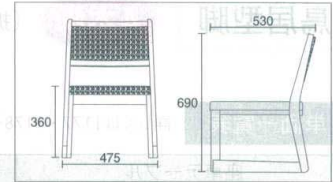

テーブル
(フレーム)

国産高座椅子

テーブル
(リースナブル)

高座椅子
(輸入品)

お膳(高脚膳)

テーブル
(オリジナル)

椅子

お膳・座卓

テーブルクロス
パーテーション

座布団

(背面)

7-1185-1 (11006860) ¥98,000
台車FK-3
W530×D700×H870 AL

7-1185-2 (11000105) ¥28,500
レザー・濃緑
W475×D530×H690 (SH360) 木

7-1185-3 (11000095) ¥28,500
レザー・マロン
W475×D530×H690 (SH360) 木

7-1185-4 (11000115) ¥28,500
レザー・若草
W475×D530×H690 (SH360) 木