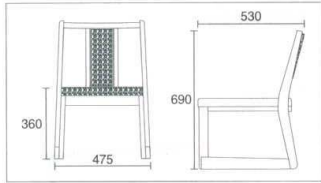

パンフレット番号	問合せ先	電話番号
20605-1186	株式会社クイックパック	0564-59-3525

テーブル・椅子・お膳・座布団

1186

木：木製品

福高座椅子

SH360 ベーシックタイプ

輸入商品

スタッキング可能

スタッキング可能

7-1186-1 (80516790) ¥31,000  
濃緑 (レザー) 木

7-1186-2 (11000097) ¥31,000  
レザー・マロン 木

7-1186-3 (11000117) ¥31,000  
レザー・若草 木

7-1186-4 (11003035) ¥32,500  
(布) 新黒織 木

7-1186-5 (11000955) ¥32,500  
(布) 新翁 木