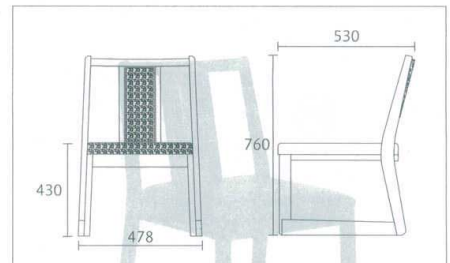

7-1187-2 (14020320) ¥29,000  
 (レザー) ワイン 木  
 W420×D510×H690 (SH350)

7-1187-3 (14020325) ¥29,000  
 (レザー) マロン 木  
 W420×D510×H690 (SH350)

福高座椅子 SH430

輸入商品

スタッキング可能

7-1187-4 (11005757) ¥31,500  
 レザー・濃緑 木  
 W478×D530×H760 (SH430)

7-1187-5 (11005758) ¥31,500  
 レザー・マロン 木  
 W478×D530×H760 (SH430)

7-1187-6 (11005765) ¥31,500  
 レザー・若草 薙米苧 木  
 W478×D530×H760 (SH430)

7-1187-7 (11005768) ¥33,500  
 (布) 新朱織 薙米苧 木  
 W478×D530×H760 (SH430)