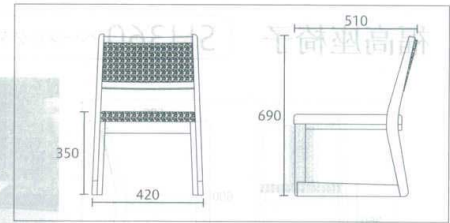

パンフレット番号	問合せ先	電話番号
20605-1187	株式会社クイックパック	0564-59-3525

1187

テーブル・椅子・お膳・座布団

木：木製品

都高座椅子スリムタイプ SH350

輸入商品

スタッキング可能

7-1187-1 (14020310) ¥29,000  
 (レザー) 濃緑 木  
 W420×D510×H690 (SH350)

7-1187-2 (14020320) ¥29,000  
 (レザー) ワイン 木  
 W420×D510×H690 (SH350)

7-1187-3 (14020325) ¥29,000  
 (レザー) マロン 木  
 W420×D510×H690 (SH350)

福高座椅子 SH430

輸入商品

スタッキング可能

7-1187-4 (11005757) ¥31,500  
 レザー・濃緑 木  
 W478×D530×H760 (SH430)

7-1187-5 (11005758) ¥31,500  
 レザー・マロン 木  
 W478×D530×H760 (SH430)

7-1187-6 (11005765) ¥31,500  
 レザー・若草 薙米苧 木  
 W478×D530×H760 (SH430)

7-1187-7 (11005768) ¥33,500  
 (布) 新朱織 薙米苧 木  
 W478×D530×H760 (SH430)