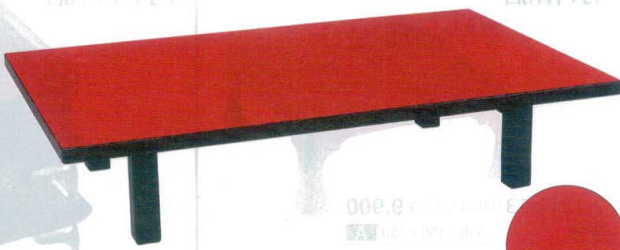

レッド	木				
7-1213-49 (11993240)	¥129,000	1800×900×325	7-1213-55 (11993310)	¥77,600	1200×600×325
7-1213-50 (11993250)	¥128,000	1500×900×325	7-1213-56 (11993320)	¥70,500	900×600×325
7-1213-51 (11993260)	¥113,000	1200×900×325	7-1213-57 (11993330)	¥75,500	1800×450×325
7-1213-52 (11993270)	¥88,500	900×900×325	7-1213-58 (11993340)	¥75,000	1500×450×325
7-1213-53 (11993280)	¥96,000	1800×600×325	7-1213-59 (11993350)	¥66,800	1200×450×325
7-1213-54 (11993290)	¥95,000	1500×600×325	7-1213-60 (11993360)	¥65,500	900×450×325