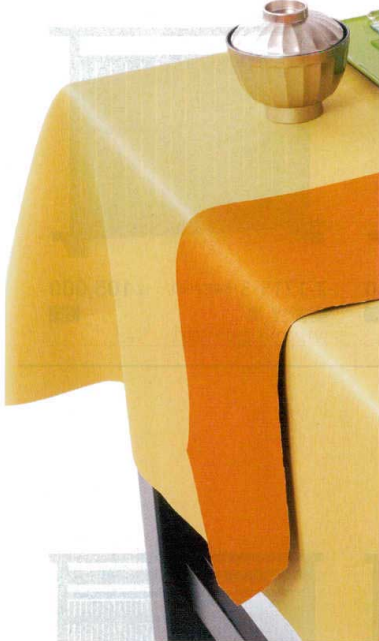

パンフレット番号	問合せ先	電話番号
20605-1214	株式会社クイックパック	0564-59-3525

テーブル・椅子・お膳・座布団  
テーブルクロス

1214

布：布製品

両面の色が違う  
リバーシブル仕立てになっており、  
1枚で2種類のデザインを  
楽しむ事ができます!!

テーブルクロス ナイアガラ (ポリエステル100%、撥水加工)  
210cm×145cm幅 ¥10,000 240cm×145cm幅 ¥11,000

ブルー 布  
7-1214-1 (62120110) 210cm  
7-1214-2 (62120120) 240cm

グレー 布  
7-1214-3 (62120130) 210cm  
7-1214-4 (62120140) 240cm

抹茶 布  
7-1214-5 (62120150) 210cm  
7-1214-6 (62120160) 240cm

ブラック 布  
7-1214-7 (62120170) 210cm  
7-1214-8 (62120180) 240cm

ベージュ 布  
7-1214-9 (62120190) 210cm  
7-1214-10 (62120210) 240cm

柿 布  
7-1214-11 (62120220) 210cm  
7-1214-12 (62120230) 240cm

紺 布  
7-1214-13 (62120240) 210cm  
7-1214-14 (62120250) 240cm

レッド 布  
7-1214-15 (62120260) 210cm  
7-1214-16 (62120270) 240cm