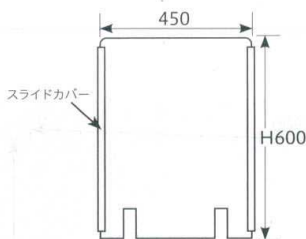

座布団

アクリル板(切込みタイプ)(3mm厚)(板のみ) スライドカバー付

(単位: mm)

7-1220-1 (11020580) **¥6,400**
450×H600 (切込み有) **AC**

7-1220-2 (11020520) **¥7,700**
600×H600 (切込み有) **AC**

7-1220-3 (11020540) **¥10,600**
900×H600 (切込み有) **AC**

7-1220-4 (11020560) **¥14,600**
1,200×H600 (切込み有) **AC**
切込み3ヶ所

7-1220-5 (11020610) **¥11,400**
900×H600 窓付 (切込み有) **AC**

アクリル受台(切込入り)(Eタイプ)

(単位: mm)

※下隙間が約10mmできます。

7-1220-6 (11020620) **¥1,700**
アクリル脚小(2枚組)4mm厚 **AC**
※アクリル板450mm幅専用となります。