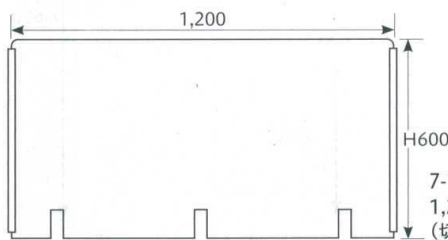

座布団

アクリル板(切込みタイプ)(3mm厚)(板のみ) スライドカバー付

(単位: mm)

7-1220-1 (11020580) **¥6,400**
450×H600 (切込み有) **AC**

7-1220-2 (11020520) **¥7,700**
600×H600 (切込み有) **AC**

7-1220-3 (11020540) **¥10,600**
900×H600 (切込み有) **AC**

7-1220-4 (11020560) **¥14,600**
1,200×H600 (切込み有) **AC**
切込み3ヶ所

7-1220-5 (11020610) **¥11,400**
900×H600 窓付 (切込み有) **AC**

アクリル受台(切込入り)(Eタイプ)

(単位: mm)

※下隙間が約10mmできます。

7-1220-6 (11020620) **¥1,700**
アクリル脚小(2枚組)4mm厚 **AC**
※アクリル板450mm幅専用となります。