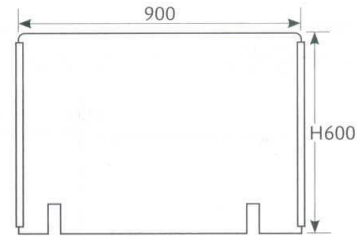

座布団

アクリル板(切込みタイプ)(3mm厚)(板のみ) スライドカバー付

(単位: mm)

7-1220-1 (11020580) **¥6,400**
450×H600 (切込み有) **AC**

7-1220-2 (11020520) **¥7,700**
600×H600 (切込み有) **AC**

7-1220-3 (11020540) **¥10,600**
900×H600 (切込み有) **AC**

7-1220-4 (11020560) **¥14,600**
1,200×H600 (切込み有) **AC**
切込み3ヶ所

7-1220-5 (11020610) **¥11,400**
900×H600 窓付 (切込み有) **AC**

アクリル受台(切込入り)(Eタイプ)

(単位: mm)

※下隙間が約10mmできます。

7-1220-6 (11020620) **¥1,700**
アクリル脚小(2枚組)4mm厚 **AC**
※アクリル板450mm幅専用となります。