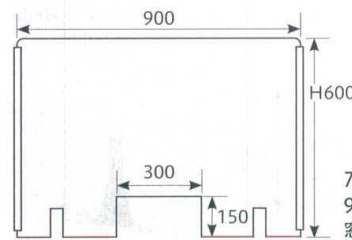

座布団

アクリル板(切込みタイプ)(3mm厚)(板のみ) スライドカバー付

(単位: mm)

7-1220-1 (11020580) **¥6,400**
450×H600 (切込み有) **AC**

7-1220-2 (11020520) **¥7,700**
600×H600 (切込み有) **AC**

7-1220-3 (11020540) **¥10,600**
900×H600 (切込み有) **AC**

7-1220-4 (11020560) **¥14,600**
1,200×H600 (切込み有) **AC**
切込み3ヶ所

7-1220-5 (11020610) **¥11,400**
900×H600 窓付 (切込み有) **AC**

アクリル受台(切込入り)(Eタイプ)

(単位: mm)

※下隙間が約10mmできます。

7-1220-6 (11020620) **¥1,700**
アクリル脚小(2枚組)4mm厚 **AC**
※アクリル板450mm幅専用となります。