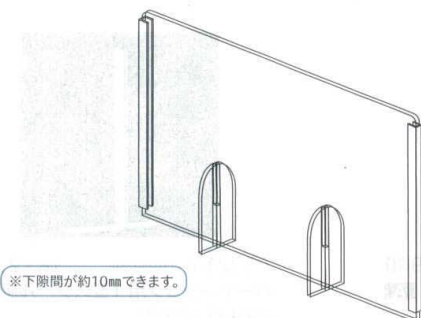

座布団

アクリル板(切込みタイプ)(3mm厚)(板のみ) スライドカバー付

(単位: mm)

7-1220-1 (11020580) **¥6,400**
450×H600 (切込み有) **AC**

7-1220-2 (11020520) **¥7,700**
600×H600 (切込み有) **AC**

7-1220-3 (11020540) **¥10,600**
900×H600 (切込み有) **AC**

7-1220-4 (11020560) **¥14,600**
1,200×H600 (切込み有) **AC**
切込み3ヶ所

7-1220-5 (11020610) **¥11,400**
900×H600 窓付 (切込み有) **AC**

アクリル受台(切込入り)(Eタイプ)

(単位: mm)

※下隙間が約10mmできます。

7-1220-6 (11020620) **¥1,700**
アクリル脚小(2枚組)4mm厚 **AC**
※アクリル板450mm幅専用となります。