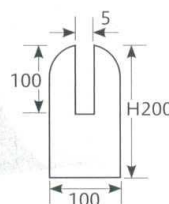

7-1220-4 (11020560) **¥14,600**
1,200×H600 (切込み有) **AC**
切込み3ヶ所

7-1220-5 (11020610) **¥11,400**
900×H600 窓付 (切込み有) **AC**

アクリル受台(切込入り)(Eタイプ)

(単位: mm)

※下隙間が約10mmできます。

7-1220-6 (11020620) **¥1,700**
アクリル脚小(2枚組)4mm厚 **AC**
※アクリル板450mm幅専用となります。