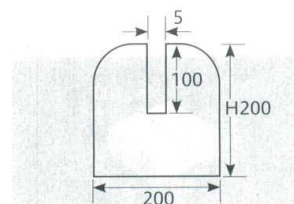

7-1220-4 (11020560) **¥14,600**
1,200×H600 (切込み有) **AC**
切込み3ヶ所

7-1220-5 (11020610) **¥11,400**
900×H600 窓付 (切込み有) **AC**

アクリル受台(切込入り)(Eタイプ)

(単位: mm)

※下隙間が約10mmできます。

7-1220-6 (11020620) **¥1,700**
アクリル脚小(2枚組)4mm厚 **AC**
※アクリル板450mm幅専用となります。