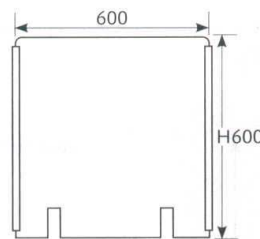

座布団

アクリル板(切込みタイプ)(3mm厚)(板のみ) スライドカバー付

(単位: mm)

7-1220-1 (11020580) **¥6,400**
450×H600 (切込み有) **AC**

7-1220-2 (11020520) **¥7,700**
600×H600 (切込み有) **AC**

7-1220-3 (11020540) **¥10,600**
900×H600 (切込み有) **AC**

7-1220-4 (11020560) **¥14,600**
1,200×H600 (切込み有) **AC**
切込み3ヶ所

7-1220-5 (11020610) **¥11,400**
900×H600 窓付 (切込み有) **AC**

アクリル受台(切込入り)(Eタイプ)

(単位: mm)

※下隙間が約10mmできます。

7-1220-6 (11020620) **¥1,700**
アクリル脚小(2枚組)4mm厚 **AC**
※アクリル板450mm幅専用となります。