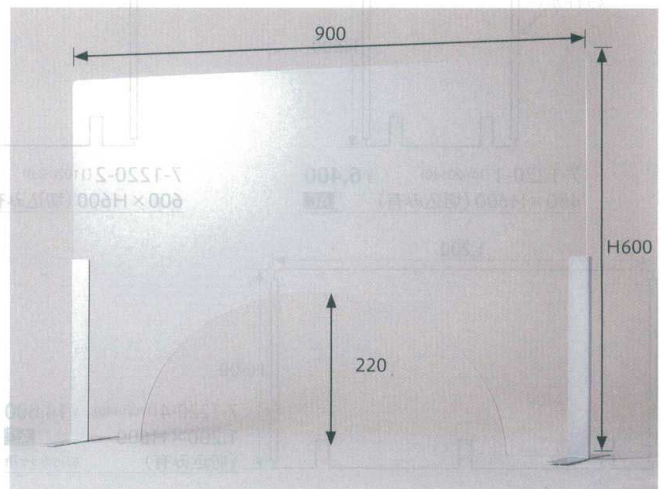

パンフレット番号	問合せ先	電話番号
20605-1221	株式会社クイックパック	0564-59-3525

1221 テーブル・椅子・お膳・座布団  
パーティション

PS: ポリスチレン AC: アクリル樹脂 木: 木製品  
A: ABS樹脂 ST: ステンレス

PS (ポリスチレン)板パーティション(3mm厚) **輸入商品**

(単位: mm)

7-1221-1 (11024750) 3セット ¥6,000  
PS板パーティション(脚付) PS  
500×H500  
(1セットあたり ¥2,000)

※3セット(脚付)単位での販売商品になります。

アーチ窓型パーティション(3mm厚)

7-1221-2 (11021040) ¥8,800  
W600アーチ窓型パーティション(3mm厚) AC  
600×H600  
※受台・脚は別途

7-1221-3 (11021050) ¥11,000  
W900アーチ窓型パーティション(3mm厚) AC  
900×H600  
※受台・脚は別途

7-1221-4 (11020640) 1個 ¥600  
パーティション用木製受台(小) 木