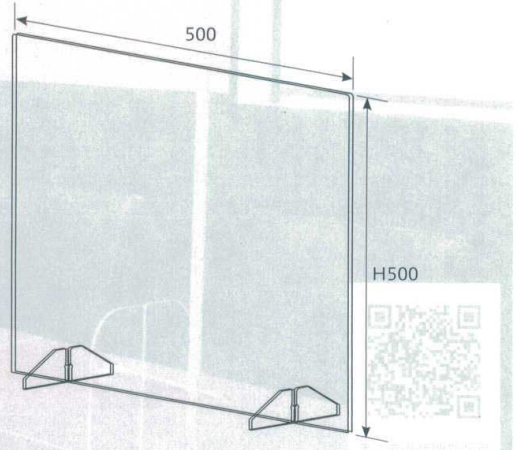

パンフレット番号	問合せ先	電話番号
20605-1221	株式会社クイックパック	0564-59-3525

1221 テーブル・椅子・お膳・座布団  
パーティション

PS: ポリスチレン AC: アクリル樹脂 木: 木製品  
A: ABS樹脂 ST: ステンレス

PS (ポリスチレン)板パーティション(3mm厚) **輸入商品**

(単位: mm)

7-1221-1 (11024750) 3セット ¥6,000  
PS板パーティション(脚付) PS  
500×H500  
(1セットあたり ¥2,000)

※3セット(脚付)単位での販売商品になります。

アーチ窓型パーティション(3mm厚)

7-1221-2 (11021040) ¥8,800  
W600アーチ窓型パーティション(3mm厚) AC  
600×H600  
※受台・脚は別途

7-1221-3 (11021050) ¥11,000  
W900アーチ窓型パーティション(3mm厚) AC  
900×H600  
※受台・脚は別途

7-1221-4 (11020640) 1個 ¥600  
パーティション用木製受台(小) 木