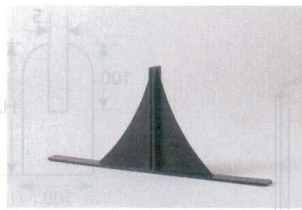

※3セット(脚付)単位での販売商品になります。

アーチ窓型パーティション(3mm厚)

7-1221-2 (11021040) ¥8,800  
W600アーチ窓型パーティション(3mm厚) AC  
600×H600  
※受台・脚は別途

7-1221-3 (11021050) ¥11,000  
W900アーチ窓型パーティション(3mm厚) AC  
900×H600  
※受台・脚は別途

7-1221-4 (11020640) 1個 ¥600  
パーティション用木製受台(小) 木