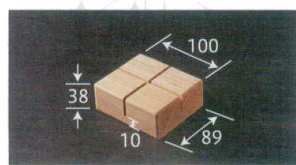

パンフレット番号	問合せ先	電話番号
20605-1221	株式会社クイックパック	0564-59-3525

1221 テーブル・椅子・お膳・座布団  
パーティション

PS: ポリスチレン AC: アクリル樹脂 木: 木製品  
A: ABS樹脂 ST: ステンレス

PS (ポリスチレン)板パーティション(3mm厚) **輸入商品**

(単位: mm)

7-1221-1 (11024750) 3セット ¥6,000  
PS板パーティション(脚付) PS  
500×H500  
(1セットあたり ¥2,000)

※3セット(脚付)単位での販売商品になります。

アーチ窓型パーティション(3mm厚)

7-1221-2 (11021040) ¥8,800  
W600アーチ窓型パーティション(3mm厚) AC  
600×H600  
※受台・脚は別途

7-1221-3 (11021050) ¥11,000  
W900アーチ窓型パーティション(3mm厚) AC  
900×H600  
※受台・脚は別途

7-1221-4 (11020640) 1個 ¥600  
パーティション用木製受台(小) 木