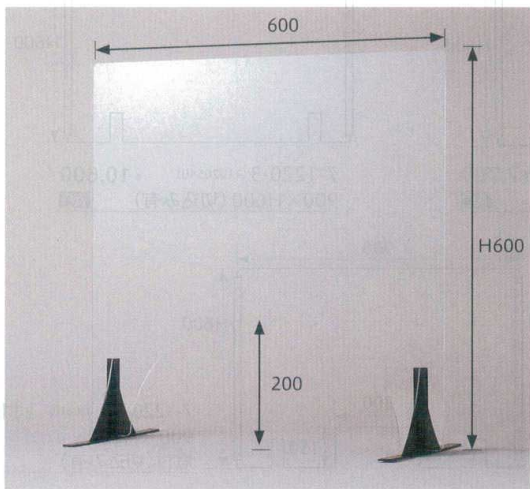

パンフレット番号	問合せ先	電話番号
20605-1221	株式会社クイックパック	0564-59-3525

1221 テーブル・椅子・お膳・座布団  
パーティション

PS: ポリスチレン AC: アクリル樹脂 木: 木製品  
A: ABS樹脂 ST: ステンレス

PS (ポリスチレン)板パーティション(3mm厚) **輸入商品**

(単位: mm)

7-1221-1 (11024750) 3セット ¥6,000  
PS板パーティション(脚付) PS  
500×H500  
(1セットあたり ¥2,000)

※3セット(脚付)単位での販売商品になります。

アーチ窓型パーティション(3mm厚)

7-1221-2 (11021040) ¥8,800  
W600アーチ窓型パーティション(3mm厚) AC  
600×H600  
※受台・脚は別途

7-1221-3 (11021050) ¥11,000  
W900アーチ窓型パーティション(3mm厚) AC  
900×H600  
※受台・脚は別途

7-1221-4 (11020640) 1個 ¥600  
パーティション用木製受台(小) 木