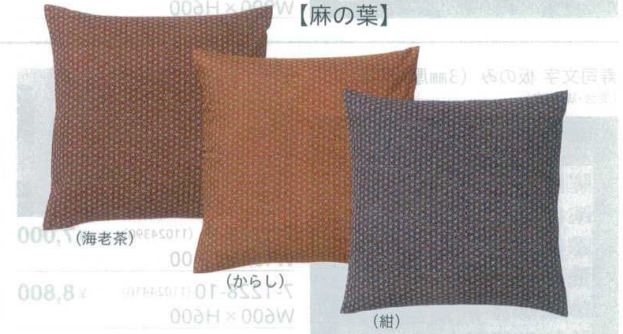

国産高座椅子

テーブル
(リネアナル)

高座椅子
(輸入品)

お膳(高脚膳)

テーブル
(オリジナル)

椅子

お膳・座卓

衛立・
パーティション

座布団

【井 紺】カバーのみ 海老茶・からし・紺 (材質：綿100%) 布
 7-1229-1 (80516850) 40cm × 40cm ¥1,600
 7-1229-2 (80516880) 45cm × 45cm ¥1,700
 7-1229-3 (80516910) 50cm × 50cm ¥1,800

【桜】カバーのみ 海老茶・からし・紺 (材質：綿100%) 布
 7-1229-4 (80516940) 40cm × 40cm ¥1,600
 7-1229-5 (80516970) 45cm × 45cm ¥1,700
 7-1229-6 (80517000) 50cm × 50cm ¥1,800

【麻の葉】カバーのみ 海老茶・からし・紺 (材質：綿100%) 布
 7-1229-7 (80517030) 40cm × 40cm ¥1,600
 7-1229-8 (80517060) 45cm × 45cm ¥1,700
 7-1229-9 (80517090) 50cm × 50cm ¥1,800

【縞】カバーのみ カラシ・パープル・ブラック (材質：綿100%) 布
 7-1229-10 (80517731) 45cm × 45cm ¥2,400
 7-1229-11 (80517734) 50cm × 50cm ¥2,600