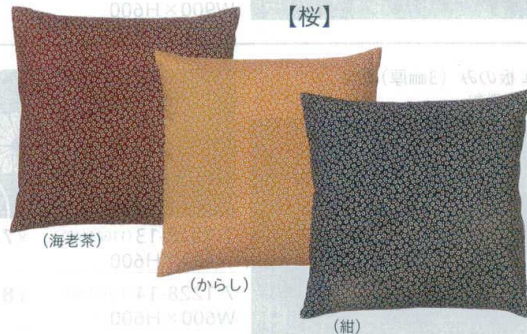

国産高座椅子

テーブル
(リネアナル)

高座椅子
(輸入品)

お膳(高脚膳)

テーブル
(オリジナル)

椅子

お膳・座卓

衛立・
パーティション

座布団

【井 紺】カバーのみ 海老茶・からし・紺 (材質：綿100%) 布
 7-1229-1 (80516850) 40cm × 40cm ¥1,600
 7-1229-2 (80516880) 45cm × 45cm ¥1,700
 7-1229-3 (80516910) 50cm × 50cm ¥1,800

【桜】カバーのみ 海老茶・からし・紺 (材質：綿100%) 布
 7-1229-4 (80516940) 40cm × 40cm ¥1,600
 7-1229-5 (80516970) 45cm × 45cm ¥1,700
 7-1229-6 (80517000) 50cm × 50cm ¥1,800

【麻の葉】カバーのみ 海老茶・からし・紺 (材質：綿100%) 布
 7-1229-7 (80517030) 40cm × 40cm ¥1,600
 7-1229-8 (80517060) 45cm × 45cm ¥1,700
 7-1229-9 (80517090) 50cm × 50cm ¥1,800

【縞】カバーのみ カラシ・パープル・ブラック (材質：綿100%) 布
 7-1229-10 (80517731) 45cm × 45cm ¥2,400
 7-1229-11 (80517734) 50cm × 50cm ¥2,600