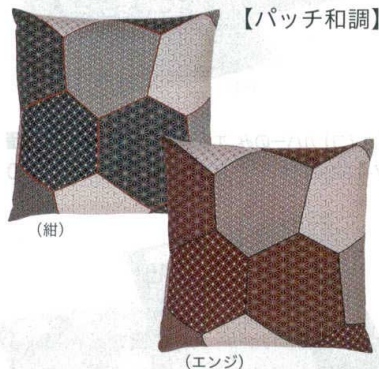

パンフレット番号	問合せ先	電話番号
20605-1230	株式会社クイックパック	0564-59-3525

テーブル・椅子・お膳・座布団

1230

布：布製品

座布団 日本製

【うさぎ】

【ふくろう】

【麻の葉】

【うさぎ】カバーのみ 赤茶・紺 (材質：綿100%) 布
 7-1230-1 (80517120) 40cm×40cm ¥1,600
 7-1230-2 (80517140) 45cm×45cm ¥1,700
 7-1230-3 (80517160) 50cm×50cm ¥1,800

【ふくろう】カバーのみ 赤茶・紺 (材質：綿100%) 布
 7-1230-4 (80517180) 40cm×40cm ¥1,600
 7-1230-5 (80517200) 45cm×45cm ¥1,700
 7-1230-6 (80517220) 50cm×50cm ¥1,800

【麻の葉】カバーのみ (A)(B) (材質：綿100%) 布
 7-1230-7 (80517480) 40cm×40cm ¥1,600
 7-1230-8 (80517500) 45cm×45cm ¥1,700
 7-1230-9 (80517520) 50cm×50cm ¥1,800

【パッチ和調】

【パッチ和調】

【刺子】

【パッチ和調】カバーのみ 紺・エンジ (材質：綿100%) 布
 7-1230-10 (12203515) 40cm×40cm ¥1,600
 7-1230-11 (12203520) 45cm×45cm ¥1,700
 7-1230-12 (12203525) 50cm×50cm ¥1,800
 7-1230-13 (12203530) 55cm×59cm (銘仙判) ¥1,900
 7-1230-14 (12203535) 59cm×63cm (八端判) ¥2,100

【パッチ和調】カバーのみ (A)(B) (材質：綿100%) 布
 7-1230-15 (80517580) 40cm×40cm ¥1,600
 7-1230-16 (80517600) 45cm×45cm ¥1,700
 7-1230-17 (80517620) 50cm×50cm ¥1,800
 7-1230-18 (80517640) 55cm×59cm (銘仙判) ¥1,900
 7-1230-19 (80517660) 59cm×63cm (八端判) ¥2,100