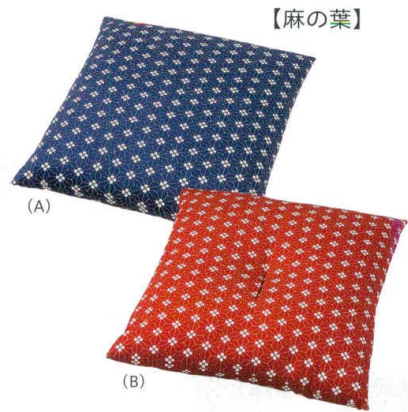

パンフレット番号	問合せ先	電話番号
20605-1230	株式会社クイックパック	0564-59-3525

テーブル・椅子・お膳・座布団

1230

布：布製品

座布団 日本製

【うさぎ】

【ふくろう】

【麻の葉】

【うさぎ】カバーのみ 赤茶・紺 (材質：綿100%) 布
 7-1230-1 (80517120) 40cm×40cm ¥1,600
 7-1230-2 (80517140) 45cm×45cm ¥1,700
 7-1230-3 (80517160) 50cm×50cm ¥1,800

【ふくろう】カバーのみ 赤茶・紺 (材質：綿100%) 布
 7-1230-4 (80517180) 40cm×40cm ¥1,600
 7-1230-5 (80517200) 45cm×45cm ¥1,700
 7-1230-6 (80517220) 50cm×50cm ¥1,800

【麻の葉】カバーのみ (A)(B) (材質：綿100%) 布
 7-1230-7 (80517480) 40cm×40cm ¥1,600
 7-1230-8 (80517500) 45cm×45cm ¥1,700
 7-1230-9 (80517520) 50cm×50cm ¥1,800

【パッチ和調】

【パッチ和調】

【刺子】

【パッチ和調】カバーのみ 紺・エンジ (材質：綿100%) 布
 7-1230-10 (12203515) 40cm×40cm ¥1,600
 7-1230-11 (12203520) 45cm×45cm ¥1,700
 7-1230-12 (12203525) 50cm×50cm ¥1,800
 7-1230-13 (12203530) 55cm×59cm (銘仙判) ¥1,900
 7-1230-14 (12203535) 59cm×63cm (八端判) ¥2,100

【パッチ和調】カバーのみ (A)(B) (材質：綿100%) 布
 7-1230-15 (80517580) 40cm×40cm ¥1,600
 7-1230-16 (80517600) 45cm×45cm ¥1,700
 7-1230-17 (80517620) 50cm×50cm ¥1,800
 7-1230-18 (80517640) 55cm×59cm (銘仙判) ¥1,900
 7-1230-19 (80517660) 59cm×63cm (八端判) ¥2,100