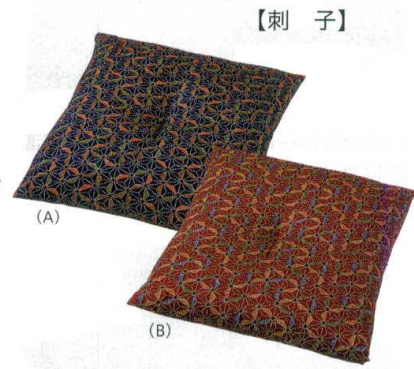

【うさぎ】カバーのみ 赤茶・紺 (材質：綿100%) 布
 7-1230-1 (80517120) 40cm×40cm ¥1,600
 7-1230-2 (80517140) 45cm×45cm ¥1,700
 7-1230-3 (80517160) 50cm×50cm ¥1,800

【ふくろう】カバーのみ 赤茶・紺 (材質：綿100%) 布
 7-1230-4 (80517180) 40cm×40cm ¥1,600
 7-1230-5 (80517200) 45cm×45cm ¥1,700
 7-1230-6 (80517220) 50cm×50cm ¥1,800

【麻の葉】カバーのみ (A)(B) (材質：綿100%) 布
 7-1230-7 (80517480) 40cm×40cm ¥1,600
 7-1230-8 (80517500) 45cm×45cm ¥1,700
 7-1230-9 (80517520) 50cm×50cm ¥1,800

【パッチ和調】

【パッチ和調】

【刺子】

【パッチ和調】カバーのみ 紺・エンジ (材質：綿100%) 布
 7-1230-10 (12203515) 40cm×40cm ¥1,600
 7-1230-11 (12203520) 45cm×45cm ¥1,700
 7-1230-12 (12203525) 50cm×50cm ¥1,800
 7-1230-13 (12203530) 55cm×59cm (銘仙判) ¥1,900
 7-1230-14 (12203535) 59cm×63cm (八端判) ¥2,100

【パッチ和調】カバーのみ (A)(B) (材質：綿100%) 布
 7-1230-15 (80517580) 40cm×40cm ¥1,600
 7-1230-16 (80517600) 45cm×45cm ¥1,700
 7-1230-17 (80517620) 50cm×50cm ¥1,800
 7-1230-18 (80517640) 55cm×59cm (銘仙判) ¥1,900
 7-1230-19 (80517660) 59cm×63cm (八端判) ¥2,100