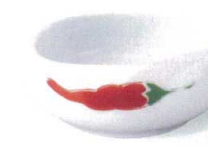

九谷焼

萬古焼

7-1247-1 陶 直運 ¥2,350
黒ゴツる草鉄鉢中付 (89010210)
φ68×61

7-1247-2 陶 直運 ¥2,250
黒釉ブロンズ鉄鉢中付 (89010220)
φ68×61

7-1247-3 陶 直運 ¥1,000
青磁捻り小付 (89010230)
φ88×45

7-1247-4 陶 直運 ¥2,250
レッド捻り小付 (89010240)
φ88×45

7-1247-5 陶 直運 ¥1,150
太白唐辛子 卵型小付 (51524620)
65×60×23

7-1247-6 陶 直運 ¥650
ピンク釉 桜型小付 (51524630)
72×60×40

7-1247-7 陶 直運 ¥650
うす青磁 桜型小付 (51524640)
72×60×40

7-1247-8 陶 直運 ¥650
ライトグリーン 桜型小付 (51524650)
72×60×40

7-1247-9 陶 直運 ¥1,000
赤釉片口小付 (89010250)
66×55×31

7-1247-10 陶 直運 ¥1,650
斜め細十草 (赤) P型珍味 (89010260)
φ60×47